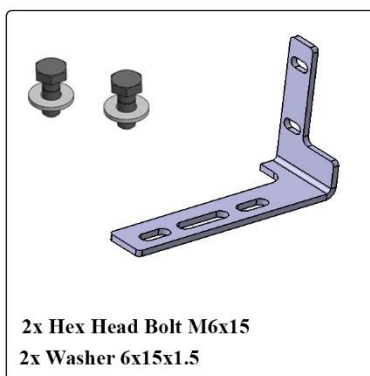

# سلکوم پلاس – Selecom Plus

3x Hex Head Bolt M8x25  
3x Hex Nut M8  
3x Washer 8x20x2

+ یک عدد سوکت 5 تایی  
+ یک عدد سوکت 5 تایی (C-CM)  
+ برگه راهنما

کد کالا: 3140

نام: درایو سلکوم پلاس

Name: -

External retaining ring 10  
4x Hex Head Bolt M5x12  
4x Washer 5x15x1.5

کد کالا: 3141

نام: موتور کورماس گیربکسی سلکوم پلاس

Name: -

2x Hex Head Bolt M6x15  
2x Washer 6x15x1.5

کد کالا: 3122

نام: پایه کنتاکت نری کابین چپ سلکوم پلاس

Name: -

2x Hex Head Bolt M6x15  
2x Washer 6x15x1.5