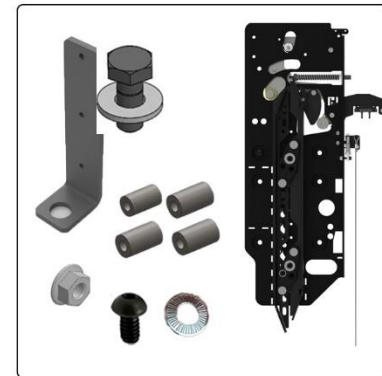

کد کالا: 3316

نام : قاب کمان قفل دوم دار چپ

Name:

توضیحات: مشترک بین سلکوم پلاس و سلکوم

سیم بکسل نمره 2 به طول 240 سانتی متر  
 x Hex Head Bolt M10x20  
 x Nut with washer M10  
 1x Washer 10x20x2  
 4x Waher (DIN 6796) M8  
 4x Screws (DIN 7380) M8x10  
 Paye sim boxel lock 2

کد کالا: 3332

نام : قاب کمان قفل دوم دار سانترال

Name:

توضیحات: مشترک بین سلکوم پلاس و سلکوم

سیم بکسل نمره 2 به طول 240 سانتی متر  
 x Hex Head Bolt M10x20  
 x Nut with washer M10  
 1x Washer 10x20x2  
 4x Waher (DIN 6796) M8  
 4x Screws (DIN 7380) M8x40  
 Paye sim boxel lock 2