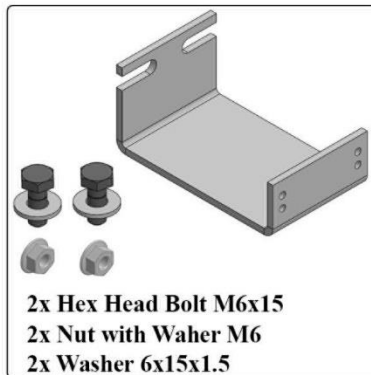

کد کالا: 3170

نام: پایه کنتاکت مادگی کابین تلسکوپی 3لته سلکوم پلاس

Name: -