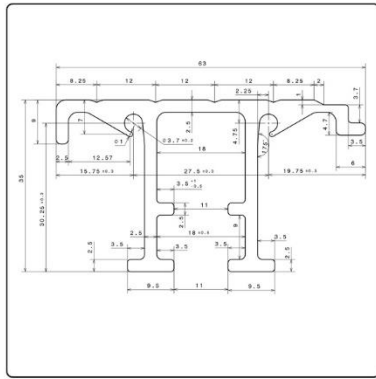

سایز و تعداد پیچ های مصرفی

3 لته تلسکوپي

8x Hex Head Bolt M10x20

8x Nut with Waher M10

سایز و تعداد پیچ های مصرفی

2 لته تلسکوپي و سانترال

4x Hex Head Bolt M10x20

4x Nut with Waher M10

## سلکوم پلاس – Selecom Plus

2x Hex Head Bolt M10x20  
2x Nut with Washer M10  
4x Tapping Screws M4x8 3/4 inch

نام: سیل پاخور طبقه سلکوم پلاس

Name: Selecom Plus Sill

قیمت- ریال / Price	کد محصول / Product Code	طول mm / Length mm	نوع سیستم / System type
	3917	699	70
	3916	799	80
	3915	899	90
-	3914	999	100
-	3913	1099	110
-	3912	1199	120