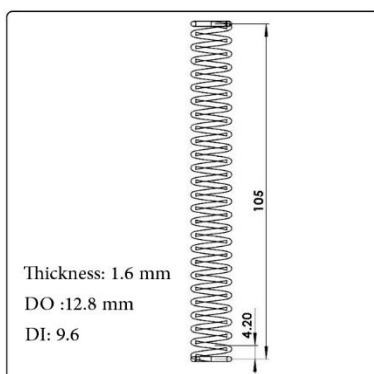

کد کالا: 3986

نام: فنر کمان سلکوم

Name: Skate spring