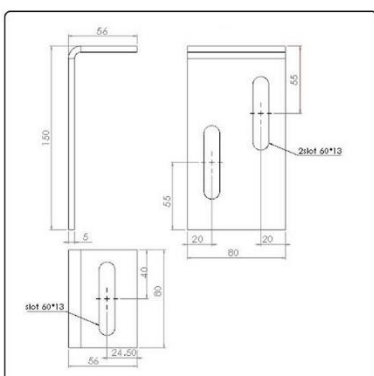

کد کالا: 3827

نام: نبشی نصب سلکوم پلاس