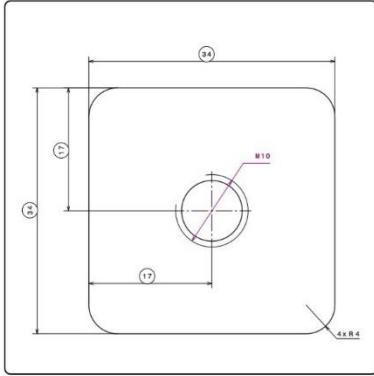

سلکوم پلاس - Selecom Plus

کد کالا: 3331

نام: مهره مربعی پادری

Name: -