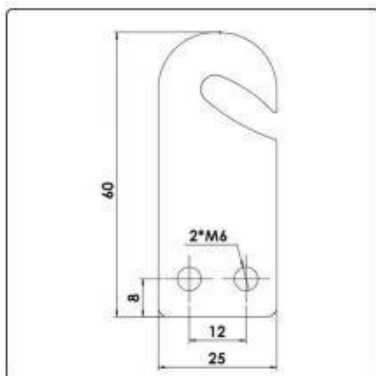

نام: قفل راست تلسکوپی 3لته - بدون وزنه و پایه دوچرخ

Name: -

کد کالا: 3167

نام: قفل چپ تلسکوپی 3لته - بدون وزنه و پایه دوچرخ

Name: -

کد کالا: 3179

نام: پایه فنر سانترال سلکوم پلاس

Name: -