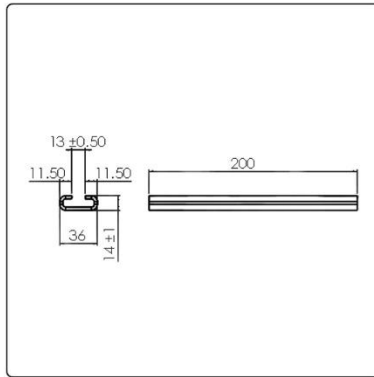

## سلکوم پلاس - Selecom Plus

کد کالا: 3825

نام: سی شکل کابین

Name:

کد کالا: 3824

نام: پرده نوری ANT ارتفاع 1/8 متر

Name: Light Curtain-Height:1.8 Meter

کد کالا: 3823