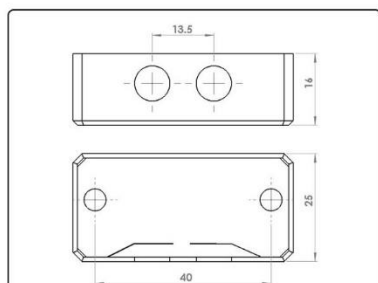

## سلکوم پلاس – Selecom Plus

2x Serrated Lock Washer M4  
2x pan head cross recess screw M4 x 10  
2x Washer 4x12x1.5  
2x Nut M4

کد کالا: 3939

نام: کنتاکت نری طبقه و کابین سلکوم پلاس

Name: Male contact

2x Nut M4  
2x Washer 4x12x1.5