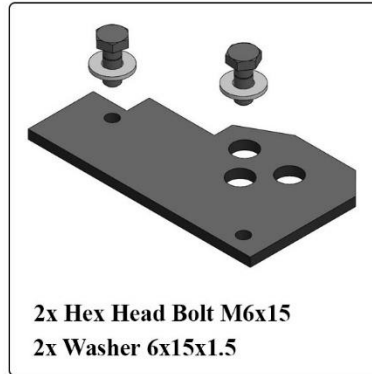

کد کالا: 3127

نام: پایه پولی هرزگرد سلکوم پلاس

Name: -