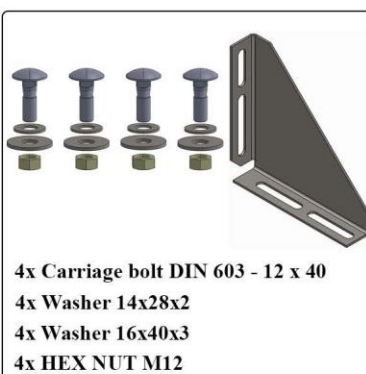

نام: گونیا کابین سلکوم پلاس - راست

Name: Operator fastening bracket set

4x Carriage bolt DIN 603 - 12 x 40  
4x Washer 14x28x2  
4x Washer 16x40x3  
4x HEX NUT M12

کد کالا: 3833

نام: گونیا کابین سلکوم پلاس - چپ

Name: Operator fastening bracket set

4x Carriage bolt DIN 603 - 12 x 40  
4x Washer 14x28x2  
4x Washer 16x40x3  
4x HEX NUT M12