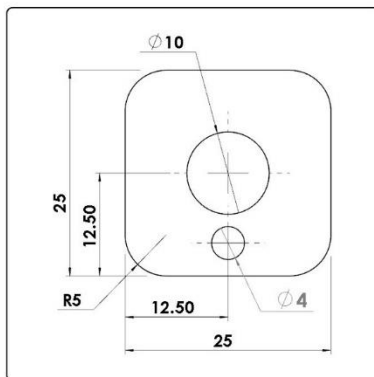

# سلکوم پلاس – Selecom Plus

کد کالا: 3160

نام: واشر تنظیم 1 میل سرلته سلکوم پلاس

Name: -

کد کالا: 3161

نام: واشر تنظیم 2 میل سرلته سلکوم پلاس

Name: -

کد کالا: 3162