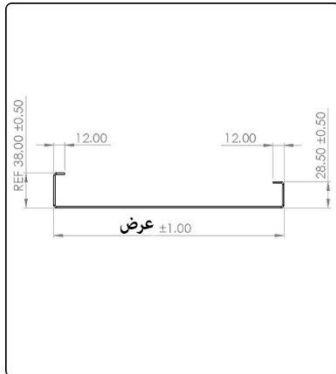

سلکوم پلاس - Selecom Plus

لته طبقه تلسکوپي سه لته				
قیمت- ریال / Price	ارتفاع استاندارد mm	کد محصول / Product Code	عرض mm / mm	نوع سیستم / System type
	2000	3227	285	80
	2000	3228	320	90