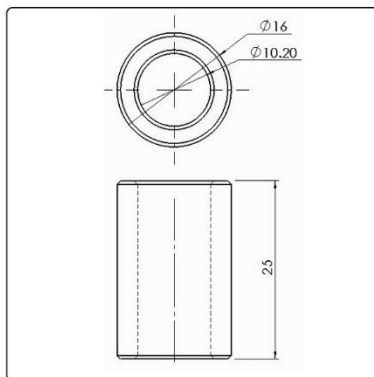

CYLINDER HEAD CAP SCREW M10X50

کد کالا: 3828

نام: پیچ و بوش پولی هرزگرد سلکوم

Name: -