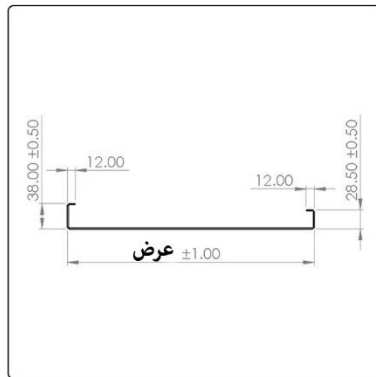

سلکوم پلاس - Selecom Plus

لته قابدار طبقه تلسکوپی-استیل خشدار نقره ای				
قیمت- ریال / Price	ارتفاع استاندارد mm	کد محصول / Product Code	عرض mm / Width mm	نوع سیستم / System type
	2000	3209	370	70
	2000	3210	420	80
	2000	3211	470	90