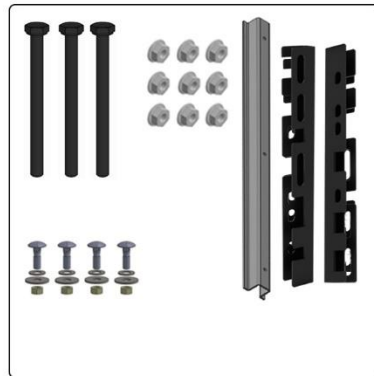

# سلکوم پلاس - Selecom Plus

کد کالا: 3331

نام: مهره مربعی پادری

Name: -

کد کالا: 3820

نام: ضربه گیر ستون-2 عدد

Name: -

کد کالا: 3911