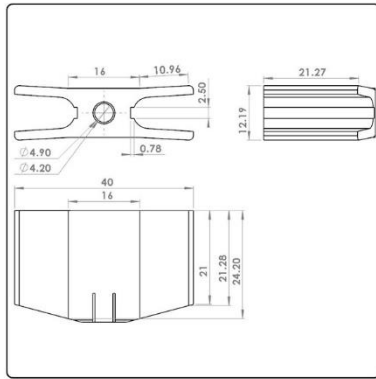

سلکوم پلاس – Selecom Plus

کد کالا: 3112

نام: کفشک پروانه ای کامل طبقه تلسکوپی سلکوم پلاس

Name: Landing door telescopic shoe sets