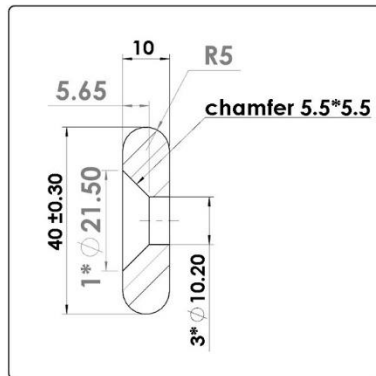

سلکوم پلاس - Selecom Plus

نام: ریل سلکوم پلاس

Name: Track Sill

قیمت- ریال / Price	کد محصول / Product Code	طول mm / Length mm	نوع سیستم / System type
	3899	1100	70
	3898	1250	80
	3897	1400	90
	3896	1550	100
	3895	1700	110
	3894	1850	120

نام: ریل بلند تلسکوپی 2 لته

Name: 2Panels Telescopic long track

قیمت- ریال / Price	کد محصول / Product Code	طول mm / Length mm	نوع سیستم / System type
	3893	740	70
	3892	840	80
	3891	940	90
	3890	1040	100
	3889	1140	110
	3888	1240	120

نام: ریل کوتاه تلسکوپی 2 لته

Name: 2Panels Telescopic short track

قیمت- ریال / Price	کد محصول / Product Code	طول mm / Length mm	نوع سیستم / System type
	3887	1450	70
	3886	1650	80
	3885	1850	90
	3884	2050	100
	3883	2250	110
	3882	2450	120

نام: ریل سانترال

Name: Central track

قیمت- ریال / Price	کد محصول / Product Code	طول mm / Length mm	نوع سیستم / System type
	3881	1006	70
	3880	1106	80
	3879	1241	90

نام: ریل بلند تلسکوپی 3 لته

Name: 3panels Telescopic long track

قیمت- ریال / Price	کد محصول / Product Code	طول mm / Length mm	نوع سیستم / System type
	3875	766	70
	3874	831	80
	3873	931	90

نام: ریل متوسط تلسکوپی 3 لته

Name: 3panels Telescopic middle track

قیمت- ریال / Price	کد محصول / Product Code	طول mm / Length mm	نوع سیستم / System type
	3869	526	70
	3868	556	80
	3867	621	90

نام: ریل کوتاه تلسکوپی 3 لته

Name: 3panels Telescopic short track