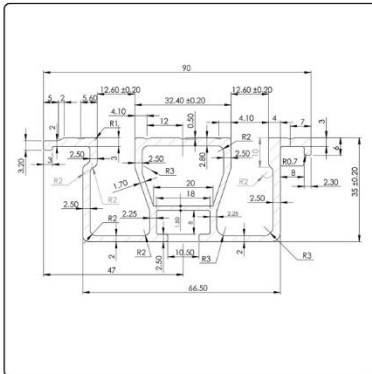

سلکوم پلاس – Selecom Plus

نام: پروفیل پادری سلکوم پلاس

Name: Selecom Plus Sill

تلسکوپي 2لته / 2Panels Telescopic			
قیمت- ریال / Price	کد محصول / Product Code	طول mm / mm	نوع سیستم / System type
	3935	1100	70
	3934	1250	80
	3933	1400	90
	3932	1550	100
	3931	1700	110
	3930	1850	120