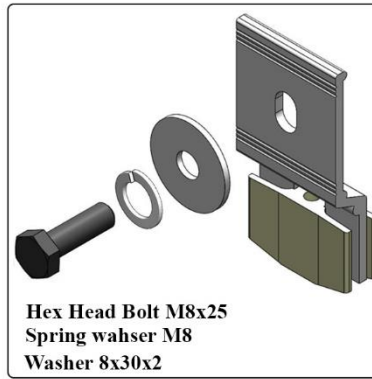

سلکوم پلاس – Selecom Plus

کد کالا: 3112

نام: کفشک پروانه ای کامل طبقه تلسکوپی سلکوم پلاس

Name: Landing door telescopic shoe sets