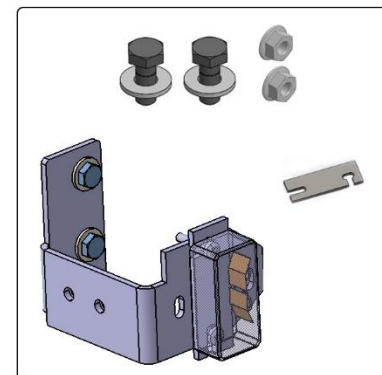

کد کالا: 3333

نام : پک کنتاکت مادگی قاب کمان قفل دوم تلسکوپی راست

Name:

x washer tanzim contact madegi
2x Hex Head Bolt M6x15
2x Nut with Waher M6
2x Washer 6x15x1.5