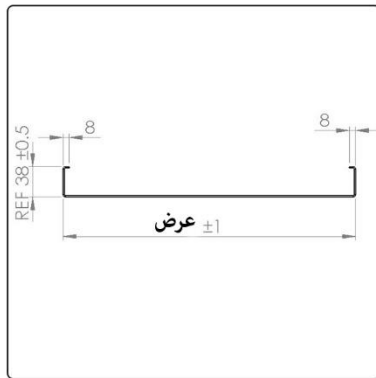

لته قابدار کابین تلسکوپی-استیل خشدار نقره ای				
قیمت- ریال / Price	ارتفاع استاندارد mm	کد محصول / Product Code	عرض mm / Width mm	نوع سیستم / System type
	2080	3212	370	70
	2080	3213	420	80
	2080	3214	470	90