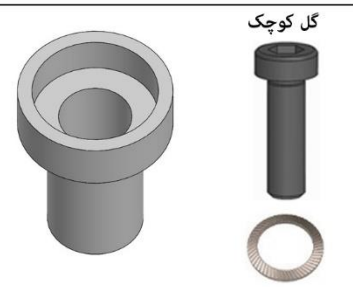

# سلکوم پلاس – Selecom Plus

CYLINDER HEAD CAP SCREW M6 X 20  
washer boshghabi ajdare M6.

کد کالا: 3990

نام: بوش واسط کمان سلکوم

Name: Skate big bush

CYLINDER HEAD CAP SCREW M6 X 20  
washer boshghabi ajdare M6.

کد کالا: 3989

نام: بوش اتصال شاخک های کمان سلکوم

Name: Skate small bush

O-ring 10x16x3  
Circlips for shafts 4- DIN 6799

کد کالا: 3988

نام: غلتک کمان سلکوم

Name: Skate roller

کد کالا: 3987