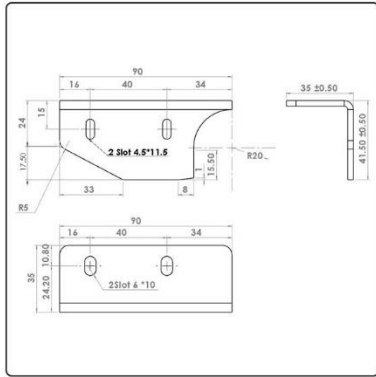

کد کالا: 3131

نام: پایه کنتاکت مادگی طبقه راست سلکوم پلاس

Name: -