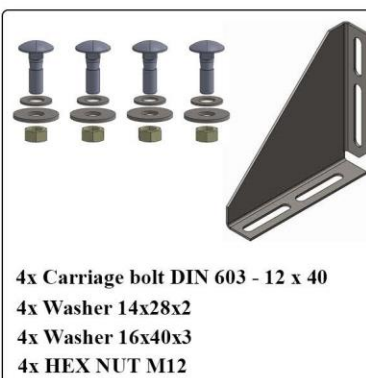

کد کالا: 3137

نام: پاندول قفل اضطراری سانترال سلکوم

Name: -

2x Serrated Lock Washer M4  
Nut with Waher M10

2X CYLINDER HEAD CAP SCREW M4X8  
Spring  
External retaining ring 10  
1X Hex Nut M4

کد کالا: 3834

نام: گونیا کابین سلکوم پلاس - راست

Name: Operator fastening bracket set

4x Carriage bolt DIN 603 - 12 x 40  
4x Washer 14x28x2  
4x Washer 16x40x3  
4x HEX NUT M12

کد کالا: 3833

نام: گونیا کابین سلکوم پلاس - چپ