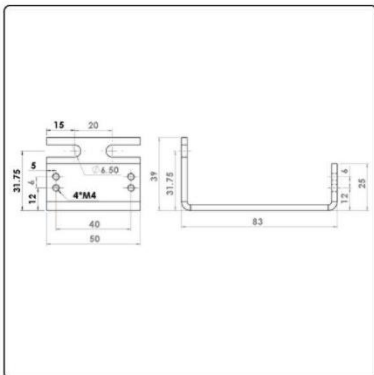

کد کالا: 3170

نام: پایه کنتاکت مادگی کابین تلسکوپی 3لته سلکوم پلاس

Name: -