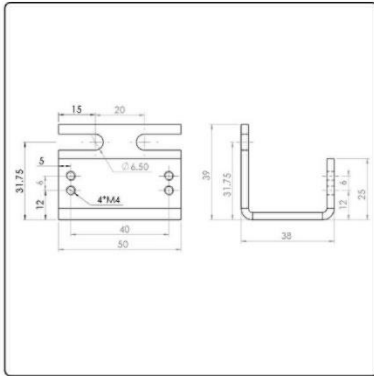

کد کالا: 3139

نام: پایه کنتاکت مادگی کابین تلسکوپی 2لته سلکوم پلاس

Name: -