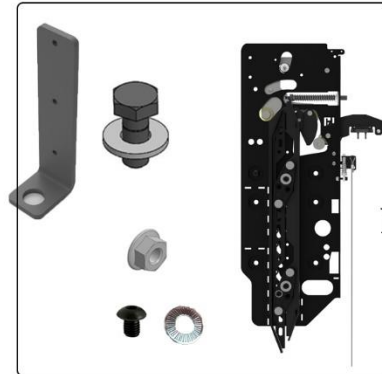

## سلکوم پلاس - Selecom Plus

کد کالا: 3314

نام : قاب کمان قفل دوم دار راست

Name:

توضیحات: مشترک بین سلکوم پلاس و سلکوم

سیم بکسل نمره 2 به طول 240 سانتی متر  
 x Hex Head Bolt M10x20  
 x Nut with washer M10  
 1x Washer 10x20x2  
 4x Waher (DIN 6796) M8  
 4x Screws (DIN 7380) M8x10  
 Paye sim boxel lock 2

کد کالا: 3316

نام : قاب کمان قفل دوم دار چپ

Name:

توضیحات: مشترک بین سلکوم پلاس و سلکوم

سیم بکسل نمره 2 به طول 240 سانتی متر  
 x Hex Head Bolt M10x20  
 x Nut with washer M10  
 1x Washer 10x20x2  
 4x Waher (DIN 6796) M8  
 4x Screws (DIN 7380) M8x10  
 Paye sim boxel lock 2