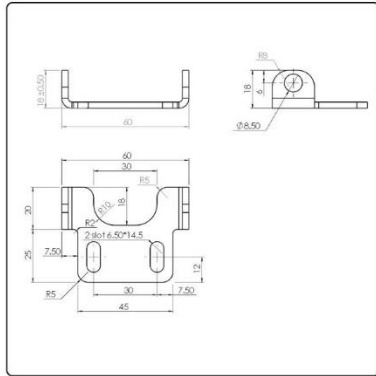

کد کالا: 3132

نام: پایه سیم بکسل گیر تلسکوپی سلکوم پلاس

Name: -