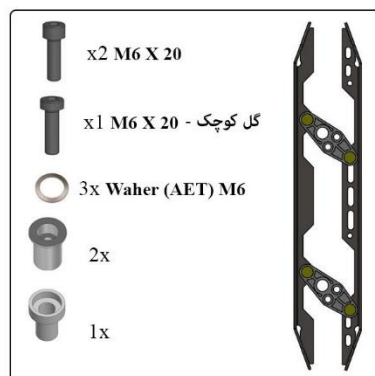

کد کالا: 3992

نام: شاخک راست کمان سلکوم

Name: -