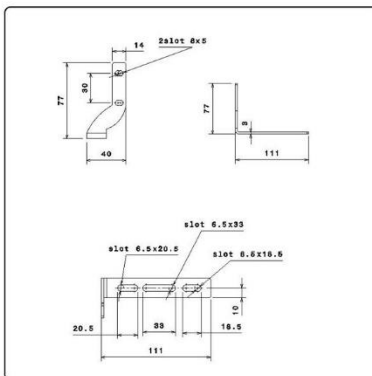

سلکوم پلاس – Selecom Plus

کد کالا: 3335

نام: پک کنتاکت مادگی قاب کمان قفل دوم سانترال

Name:

کد کالا: 6994

نام: پایه کنتاکت نری چپ سانترال رادپلاس و سلکوم پلاس

Name: -

کد کالا: 6995

نام: پایه کنتاکت نری راست سانترال رادپلاس و سلکوم پلاس

Name: -

کد کالا: 6996

نام: پایه کنتاکت مادگی کابین چپ سانترال رادپلاس و سلکوم پلاس

Name: -

کد کالا: 6997

نام: پایه کنتاکت مادگی کابین راست سانترال رادپلاس و سلکوم پلاس

Name: -