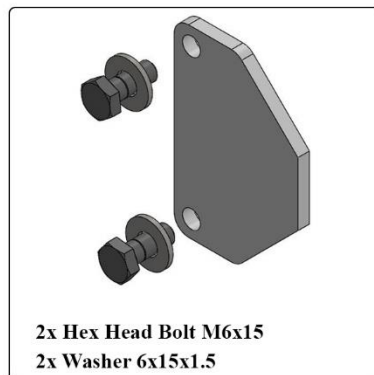

کد کالا: 3128

نام: استوپ صفحه کوچک کابین سلکوم

Name: -