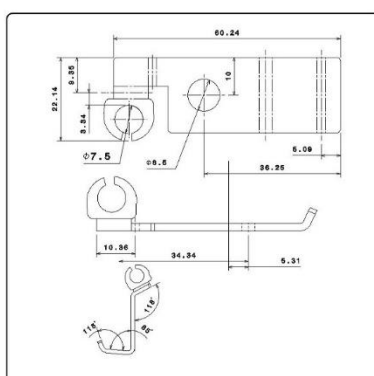

نام: واشر تنظیم 1 میل ته ته سلکوم پلاس

Name: -

کد کالا: 3163

نام: واشر تنظیم 2 میل ته ته سلکوم پلاس

Name: -

کد کالا: 3138

نام: فنر گیر

Name: -