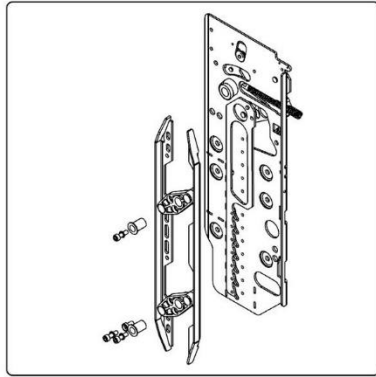

سلکوم پلاس – Selecom Plus

کد کالا: 3995

نام: کمان چپ و سانترال سلکوم

Name: Door Skate Left & Central