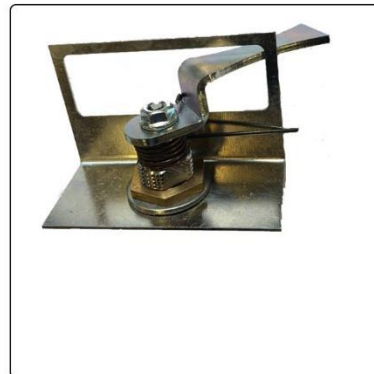

## سلکوم پلاس - Selecom Plus

کد کالا: 3991

نام: آویز لته سلکوم

Name: Panel regulator support

کد کالا: 3180

نام: تبدیل سیم انکودر

Name: -

کد کالا: 3185