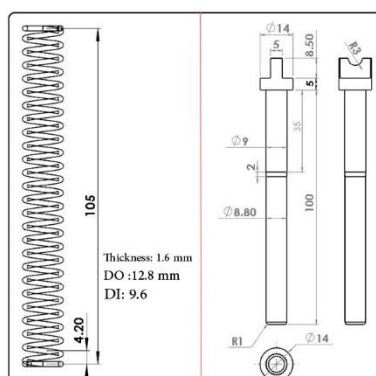

کد کالا: 3985

نام: مجموعه فنر و شفت فنر کمان سلکوم

Name: Skate spring guide and spring set