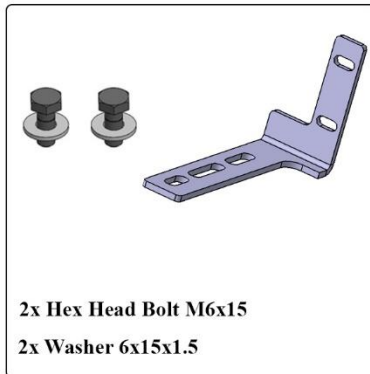

2x Hex Head Bolt M6x15
2x Washer 6x15x1.5

کد کالا: 3122

نام: پایه کنتاکت نری کابین چپ سلکوم پلاس

Name: -