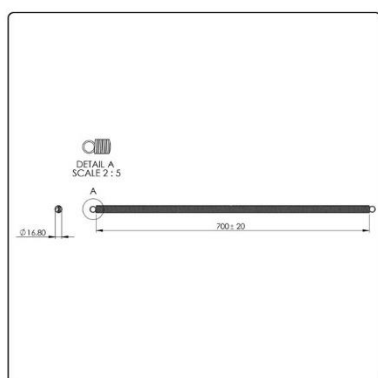

کد کالا: 3980

نام: فنر طبقه سلکوم

Name: Landing door spring