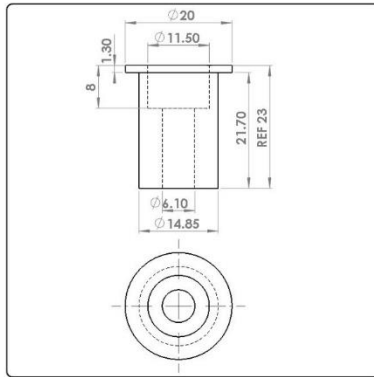

سلکوم پلاس – Selecom Plus

CYLINDER HEAD CAP SCREW M6 X 20
washer boshghabi ajdare M6.

کد کالا: 3990

نام: بوش واسط کمان سلکوم

Name: Skate big bush