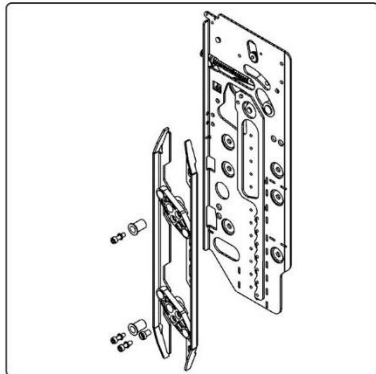

# سلکوم پلاس – Selecom Plus

4x Screws (DIN 7380) M8x10  
4x Washer (AET) M8 - واشر آج دار -

کد کالا: 3995

نام: کمان چپ و سانترال سلکوم

Name: Door Skate Left & Central

4x Screws (DIN 7380) M8x10  
4x Washer (AET) M8 - واشر آج دار -