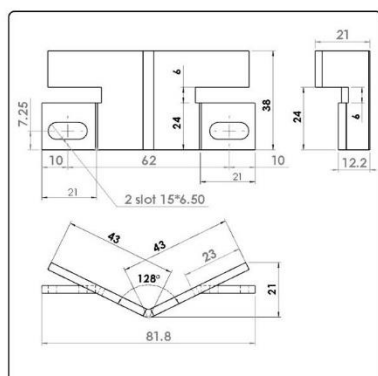

2x Hex Head Bolt M6x15
2x Nut with Washer M6
2x Washer 6x15x1.5

کد کالا: 3981

نام: ابرویی کابین سلکوم

Name: -