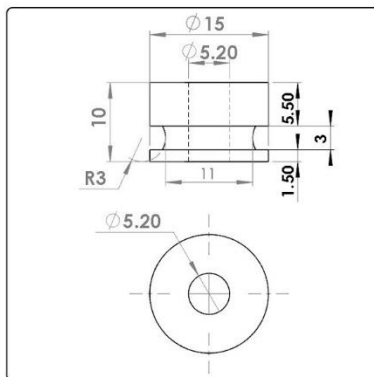

کد کالا: 3989

نام: بوش اتصال شاخک های کمان سلکوم

Name: Skate small bush

O-ring 10x16x3  
Circlips for shafts 4- DIN 6799

کد کالا: 3988

نام: غلتک کمان سلکوم

Name: Skate roller

کد کالا: 3987