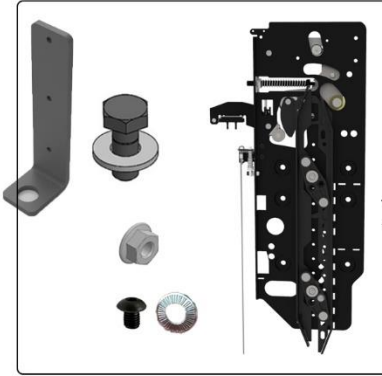

## سلکوم پلاس - Selecom Plus

کد کالا: 3314

نام : قاب کمان قفل دوم دار راست

Name:

توضیحات: مشترک بین سلکوم پلاس و سلکوم

سیم بکسل نمره 2 به طول 240 سانتی متر  
 x Hex Head Bolt M10x20  
 x Nut with washer M10  
 1x Washer 10x20x2  
 4x Waher (DIN 6796) M8  
 4x Screws (DIN 7380) M8x10  
 Paye sim boxel lock 2