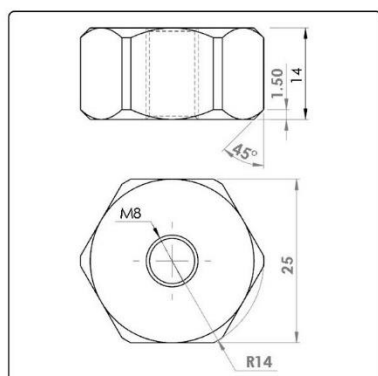

کد کالا: 3115

نام: مهره لته طبقه قابدار سلکوم پلاس

Name: Landing door Glass panel fixing nut