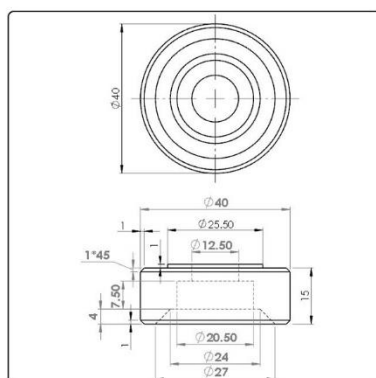

کد کالا: 3996

نام: استوپی کابین و طبقه سلکوم پلاس

Name: Stop Roller