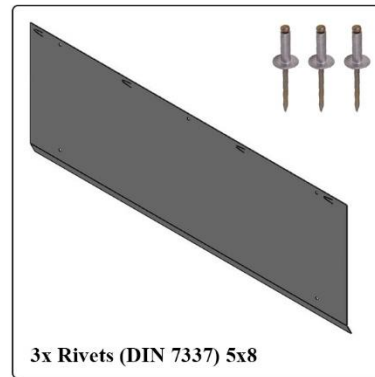

## سلکوم پلاس – Selecom Plus

2x Hex Head Bolt M10x20  
2x Nut with Washer M10  
4x Tapping Screws M4x8 3/4 inch

نام: سیل پاخور طبقه سلکوم پلاس

Name: Selecom Plus Sill

قیمت- ریال / Price	کد محصول / Product Code	طول mm / Length mm	نوع سیستم / System type
	3917	699	70
	3916	799	80
	3915	899	90
-	3914	999	100
-	3913	1099	110
-	3912	1199	120

3x Rivets (DIN 7337) 5x8

نام: سینی سلکوم پلاس

Name: -

قیمت- ریال / Price	کد محصول / Product Code	طول mm / Length mm	نوع سیستم / System type
	3840	800	70
	3839	900	80
	3838	1000	90
	3837	1100	100
	3836	1200	110
	3835	1300	120