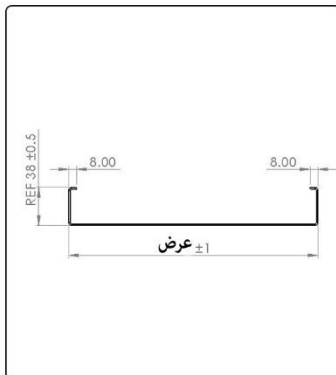

لته کابین تلسکوپي سه لته				
قیمت- ریال / Price	ارتفاع استاندارد mm	کد محصول / Product Code	عرض mm / mm	نوع سیستم / System type
	2080	3229	285	80
	2080	3230	320	90