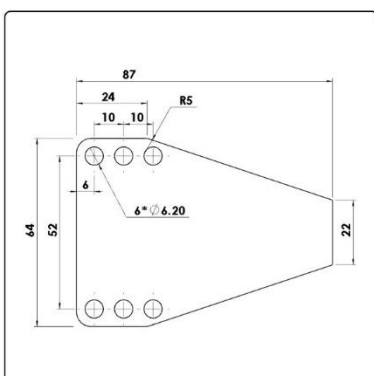

کد کالا: 3129

نام: استوپ صفحه بزرگ کابین سلکوم

Name: -