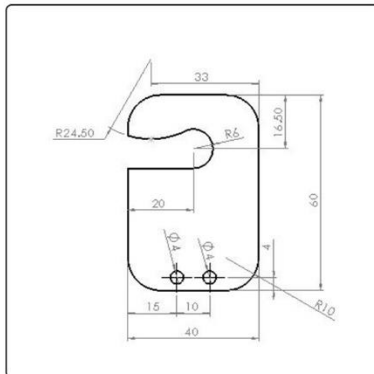

کد کالا: 3161

نام: واشر تنظیم 2 میل سرلته سلکوم پلاس

Name: -