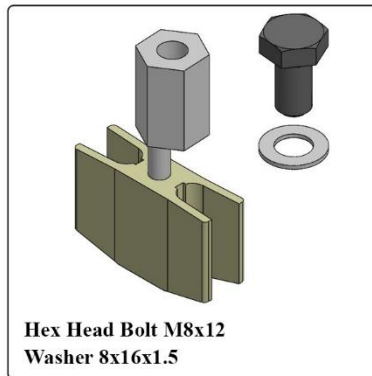

کد کالا: 3979

نام: کفشک پروانه ای کامل کابین سلکوم

Name: Car door shoe sets