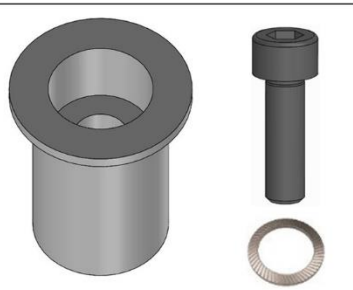

سلکوم پلاس – Selecom Plus

CYLINDER HEAD CAP SCREW M6 X 20
washer boshghabi ajdare M6.

کد کالا: 3990

نام: بوش واسط کمان سلکوم

Name: Skate big bush