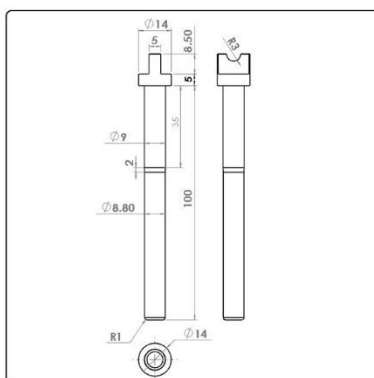

کد کالا: 3989

نام: بوش اتصال شاخک های کمان سلکوم

Name: Skate small bush

O-ring 10x16x3  
Circlips for shafts 4- DIN 6799

کد کالا: 3988

نام: غلتک کمان سلکوم

Name: Skate roller

کد کالا: 3987