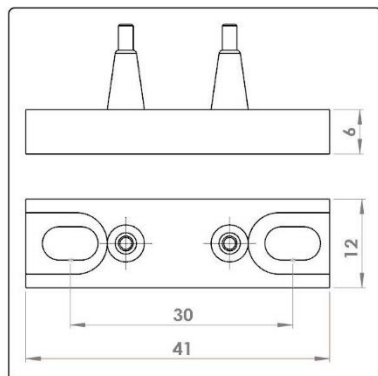

Page: 7

سلکوم پلاس – Selecom Plus

2x Serrated Lock Washer M4
2x pan head cross recess screw M4 x 10
2x Washer 4x12x1.5
2x Nut M4

کد کالا: 3939

نام: کنتاکت نری طبقه و کابین سلکوم پلاس

Name: Male contact