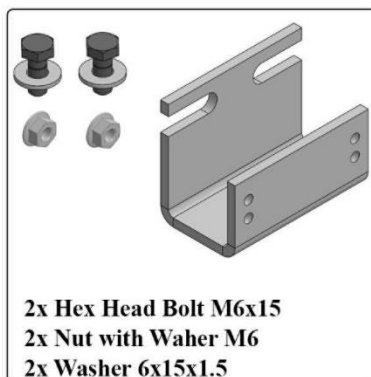

نام: پایه کنتاکت مادگی کابین تلسکوپی 2لته سلکوم پلاس

Name: -

کد کالا: 3170

نام: پایه کنتاکت مادگی کابین تلسکوپی 3لته سلکوم پلاس

Name: -

کد کالا: 3171

نام: پایه کنتاکت مادگی کابین سانترال سلکوم پلاس

Name: -