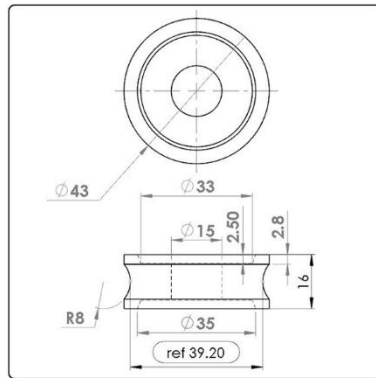

سلکوم پلاس – Selecom Plus

کد کالا: 3999

نام: چرخ لنگ سلکوم

Name: Eccentric Roller