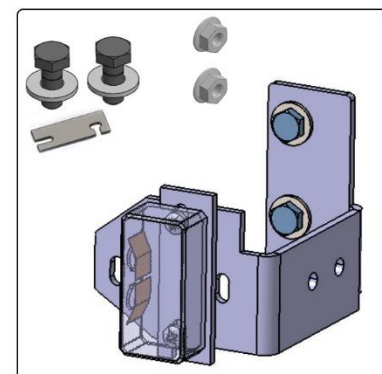

کد کالا: 3334

نام : پک کنتاکت مادگی قاب کمان قفل دوم تلسکوپی چپ

Name:

x washer tanzim contact madegi
2x Hex Head Bolt M6x15
2x Nut with Waher M6
2x Washer 6x15x1.5