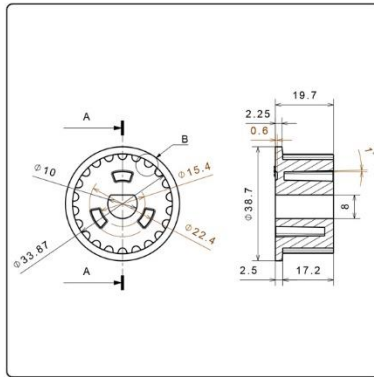

سلکوم پلاس - Selecom Plus

External retaining ring 10

کد کالا: 3984

نام: فولی موتور سلکوم

Name: Motor pulley