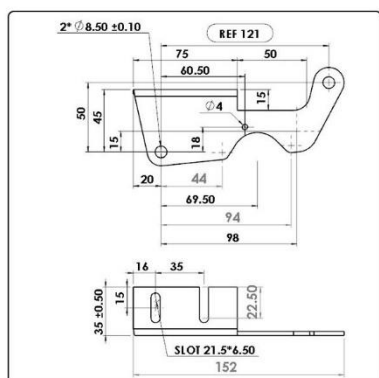

2x External retaining ring 12
4x O-ring 8.5x12x1.8
2x Hex Head Bolt M6x15
2x Serrated Lock Washer M6
2x Washer 6x15x1.5

کد کالا: 3119

نام: پایه دوچرخ راست سلکوم پلاس

Name: Door roller bracket (right)