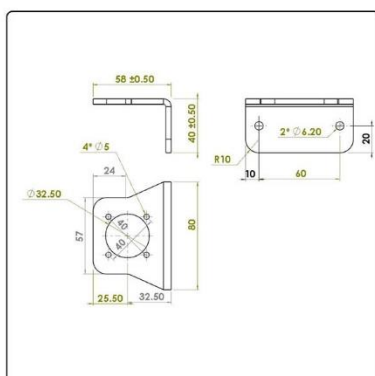

کد کالا: 3178

نام: پایه موتور کورماس سانترال سلکوم پلاس

Name: -