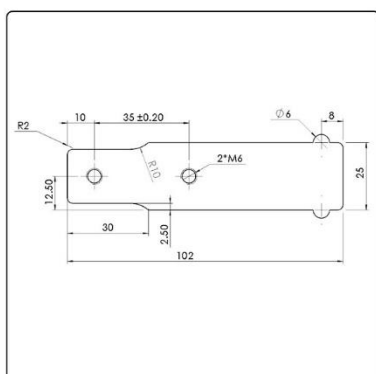

2x Hex Head Bolt M6x15
2x Serrated Lock Washer M6
2x Washer 6x15x1.5

کد کالا: 3124

نام: وزنه قفل سلکوم پلاس

Name: -