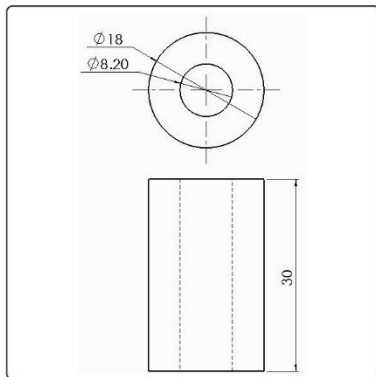

کد کالا: 3994

نام: کمان راست سلکوم

Name: Door Skate Right

4x Screws (DIN 7380) M8x40  
4x Washer (AET) M8 - واشر آج دار -  
4x Bush

کد کالا: 3829

نام: بوش کمان سانترال سلکوم

Name: Door Skate Central (bush)

x2 M6 X 20  
x1 M6 X 20 - گل کوچک  
3x Washer (AET) M6  
2x  
1x