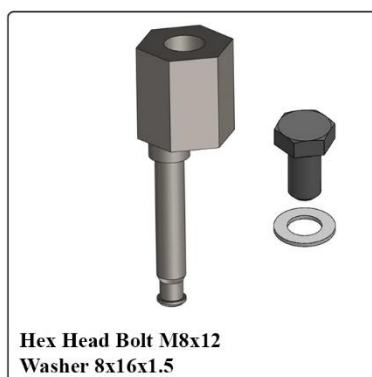

کد کالا: 3125

نام: کفشک پروانه ای طبقه و کابین سلکوم پلاس

Name: Landing door & car door shoe

کد کالا: 3174

نام: پایه کفشک پروانه ای طبقه تلسکوپی سلکوم پلاس

Name: -

کد کالا: 3175

نام: محور کفشک پروانه ای کابین سلکوم پلاس