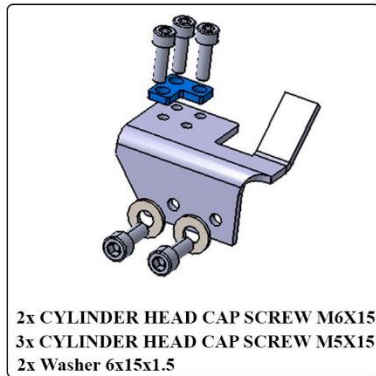

نام: پایه سیم بکسل گیر تلسکوپی سلکوم پلاس

Name: -

کد کالا: 3133

نام: پایه سیم بکسل گیر تلسکوپی 2لته چپ صفحه سلکوم پلاس

Name: -

کد کالا: 3134

نام: پایه سیم بکسل گیر تلسکوپی 2لته راست صفحه سلکوم پلاس

Name: -