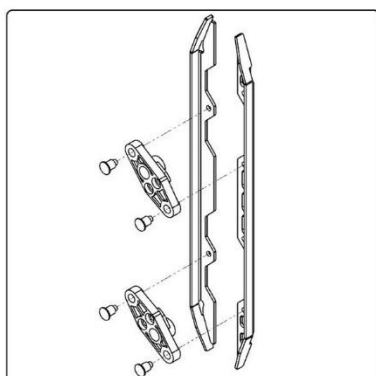

کد کالا: 3992

نام: شاخک راست کمان سلکوم

Name: -