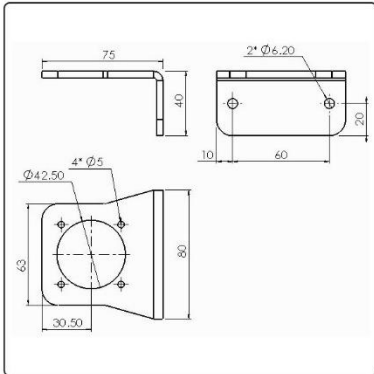

کد کالا: 3181

نام: پایه موتور دانکر آلمانی - تلسکوپي ۲ته

Name: -