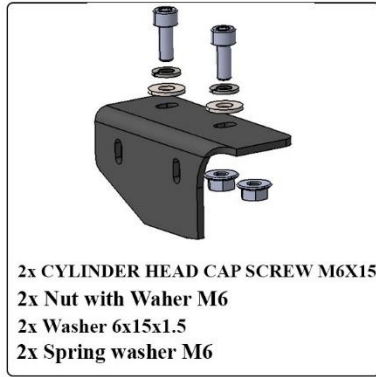

کد کالا: 3131

نام: پایه کنتاکت مادگی طبقه راست سلکوم پلاس

Name: -