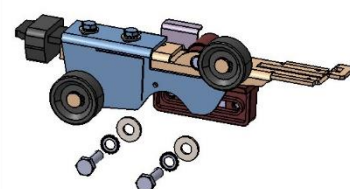

## سلکوم پلاس – Selecom Plus

2x Hex Head Bolt M8x25  
2x Serrated Lock Washer M8  
2x Washer 8x20x2

کد کالا: 3116

نام: قفل کامل چپ تلسکوپی 2لته سلکوم پلاس

Name: Landing lock set (Left)

2x Hex Head Bolt M8x25  
2x Serrated Lock Washer M8  
2x Washer 8x20x2