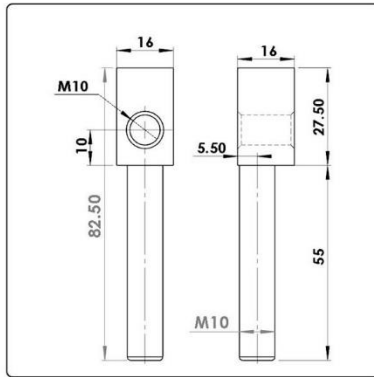

سلکوم پلاس - Selecom Plus

کد کالا: 3991

نام: آویز لته سلکوم

Name: Panel regulator support