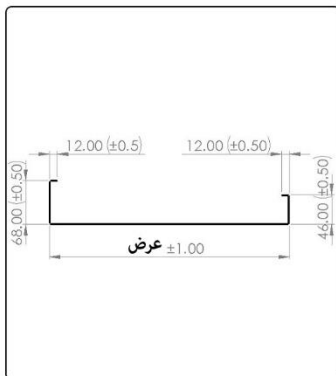

لته طبقه سانترال				
قیمت- ریال / Price	ارتفاع استاندارد mm	کد محصول / Product Code	عرض mm / mm	نوع سیستم / System type
	2000	3231	370	70
	2000	3232	420	80
	2000	3233	470	90
	2000	3234	520	100
	2000	3235	570	110
	2000	3236	620	120