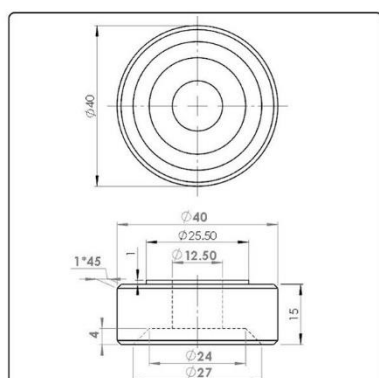

2x O-ring 8.5x12x1.8
External retaining ring 12

کد کالا: 3997

نام: چرخ قفل سلکوم

Name: Door roller