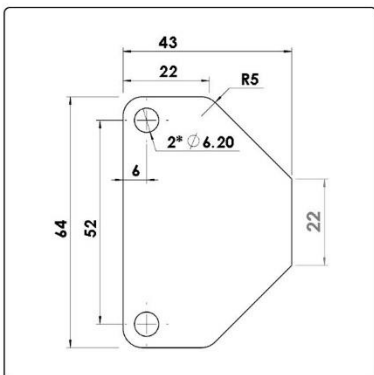

کد کالا: 3128

نام: استوپ صفحه کوچک کابین سلکوم

Name: -