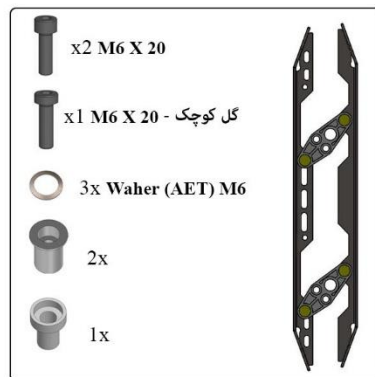

کد کالا: 3994

نام: کمان راست سلکوم

Name: Door Skate Right

4x Screws (DIN 7380) M8x40  
4x Washer (AET) M8 - واشر آج دار -  
4x Bush

کد کالا: 3829

نام: بوش کمان سانترال سلکوم

Name: Door Skate Central (bush)

x2 M6 X 20  
x1 M6 X 20 - گل کوچک  
3x Washer (AET) M6  
2x  
1x