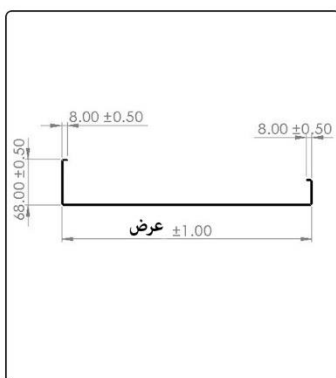

لته کابین سانترال				
قیمت- ریال / Price	ارتفاع استاندارد mm	کد محصول / Product Code	عرض mm / mm	نوع سیستم / System type
	2080	3237	370	70
	2080	3238	420	80
	2080	3239	470	90
	2080	3240	520	100
	2080	3241	570	110
	2080	3242	620	120