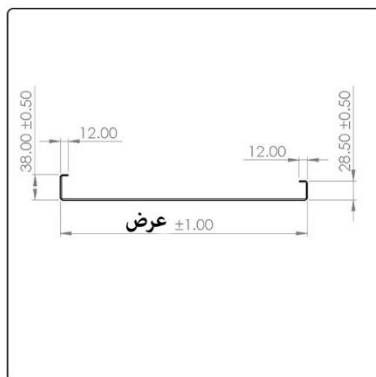

لته طبقه تلسکوپی دولته				
قیمت- ریال / Price	ارتفاع استاندارد mm	کد محصول / Product Code	عرض mm / Width mm	نوع سیستم / System type
	2000	3215	370	70
	2000	3216	420	80
	2000	3217	470	90
	2000	3218	520	100
	2000	3219	570	110
	2000	3220	620	120