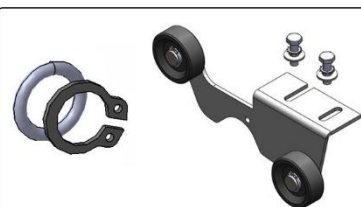

## سلکوم پلاس – Selecom Plus

2x Hex Head Bolt M8x25  
2x Serrated Lock Washer M8  
2x Washer 8x20x2

کد کالا: 3116

نام: قفل کامل چپ تلسکوپی 2لته سلکوم پلاس

Name: Landing lock set (Left)

2x Hex Head Bolt M8x25  
2x Serrated Lock Washer M8  
2x Washer 8x20x2

کد کالا: 3117

نام: قفل کامل راست تلسکوپی 2لته سلکوم پلاس

Name: Landing lock set (Right)

2x External retaining ring 12  
4x O-ring 8.5x12x1.8  
2x Hex Head Bolt M6x15  
2x Serrated Lock Washer M6  
2x Washer 6x15x1.5