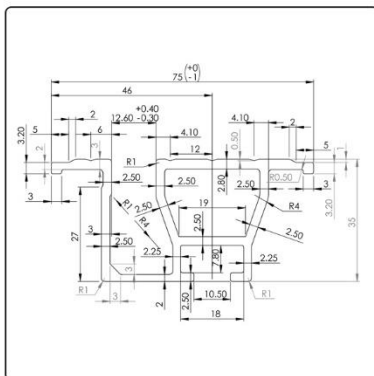

سانترال / Central			
قیمت- ریال / Price	کد محصول / Product Code	طول mm / mm	نوع سیستم / System type
	3923	1440	70
	3922	1640	80
	3921	1840	90
	3920	2040	100
	3919	2240	110
	3918	2440	120

سایز و تعداد پیچ های مصرفی

3 لته تلسکوپي

8x Hex Head Bolt M10x20

8x Nut with Waher M10

سایز و تعداد پیچ های مصرفی

2 لته تلسکوپي و سانترال

4x Hex Head Bolt M10x20

4x Nut with Waher M10