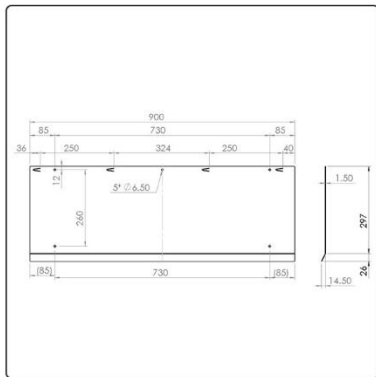

## سلکوم پلاس – Selecom Plus

2x Hex Head Bolt M10x20  
2x Nut with Washer M10  
4x Tapping Screws M4x8 3/4 inch

نام: سیل پاخور طبقه سلکوم پلاس

Name: Selecom Plus Sill

قیمت- ریال / Price	کد محصول / Product Code	طول mm / Length mm	نوع سیستم / System type
	3917	699	70
	3916	799	80
	3915	899	90
-	3914	999	100
-	3913	1099	110
-	3912	1199	120