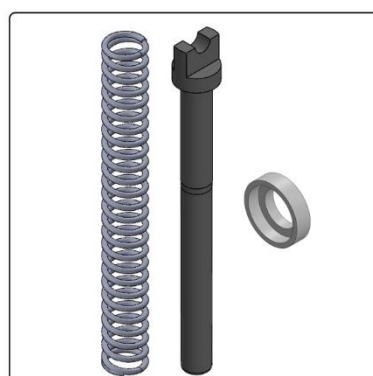

نام: چرخ سیم بکسل سلکوم

Name: Rope roller

کد کالا: 3996

نام: استوپی کابین و طبقه سلکوم پلاس

Name: Stop Roller

کد کالا: 3985

نام: مجموعه فنر و شفت فنر کمان سلکوم

Name: Skate spring guide and spring set