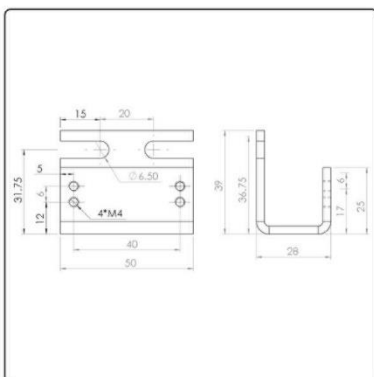

نام: پایه کنتاکت مادگی کابین تلسکوپی 2لته سلکوم پلاس

Name: -

کد کالا: 3170

نام: پایه کنتاکت مادگی کابین تلسکوپی 3لته سلکوم پلاس

Name: -

کد کالا: 3171

نام: پایه کنتاکت مادگی کابین سانترال سلکوم پلاس

Name: -