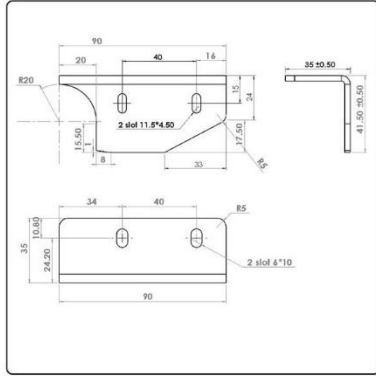

سلکوم پلاس - Selecom Plus

کد کالا: 3130

نام: پایه کنتاکت مادگی طبقه چپ و ساترال سلکوم پلاس

Name: -