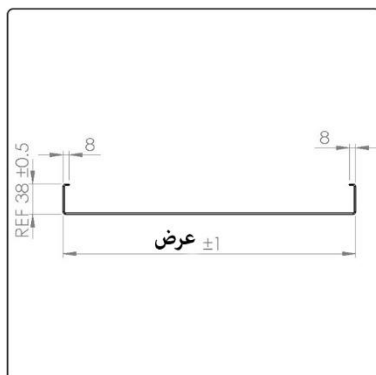

لته کابین تلسکوپی دولته				
قیمت- ریال / Price	ارتفاع استاندارد mm	کد محصول / Product Code	عرض mm / Width mm	نوع سیستم / System type
	2080	3221	370	70
	2080	3222	420	80
	2080	3223	470	90
	2080	3224	520	100
	2080	3225	570	110
	2080	3226	620	120