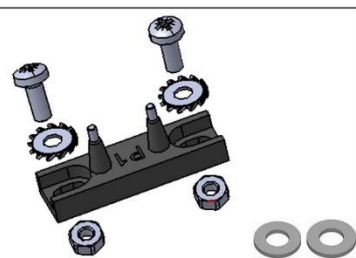

Page: 7

سلکوم پلاس – Selecom Plus

2x Serrated Lock Washer M4
2x pan head cross recess screw M4 x 10
2x Washer 4x12x1.5
2x Nut M4

کد کالا: 3939

نام: کنتاکت نری طبقه و کابین سلکوم پلاس

Name: Male contact