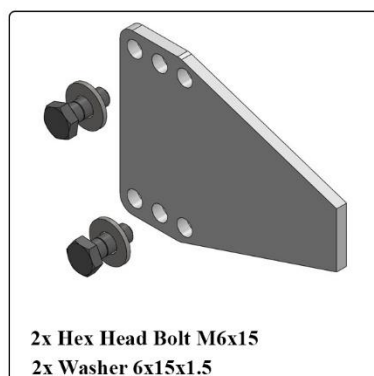

نام: پک کابین ارتفاع بلند

Name: -

کد کالا: 3128

نام: استوپ صفحه کوچک کابین سلکوم

Name: -

کد کالا: 3129

نام: استوپ صفحه بزرگ کابین سلکوم

Name: -