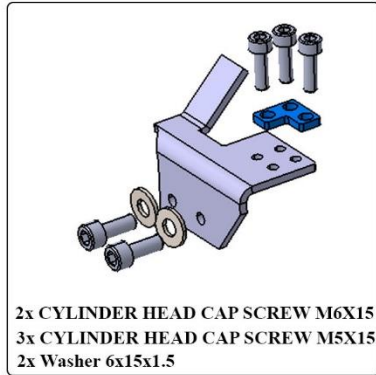

نام: پایه سیم بکسل گیر تلسکوپی سلکوم پلاس

Name: -

کد کالا: 3133

نام: پایه سیم بکسل گیر تلسکوپی 2لته چپ صفحه سلکوم پلاس

Name: -

کد کالا: 3134

نام: پایه سیم بکسل گیر تلسکوپی 2لته راست صفحه سلکوم پلاس

Name: -