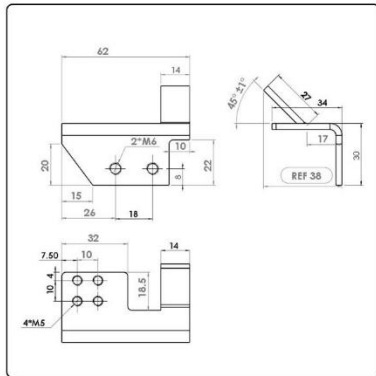

نام: پایه سیم بکسل گیر تلسکوپی سلکوم پلاس

Name: -

کد کالا: 3133

نام: پایه سیم بکسل گیر تلسکوپی 2لته چپ صفحه سلکوم پلاس

Name: -

کد کالا: 3134

نام: پایه سیم بکسل گیر تلسکوپی 2لته راست صفحه سلکوم پلاس

Name: -