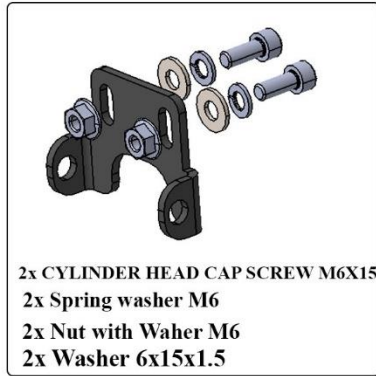

# سلکوم پلاس - Selecom Plus

کد کالا: 3130

نام: پایه کنتاکت مادگی طبقه چپ و ساترال سلکوم پلاس

Name: -

کد کالا: 3131

نام: پایه کنتاکت مادگی طبقه راست سلکوم پلاس

Name: -

کد کالا: 3132