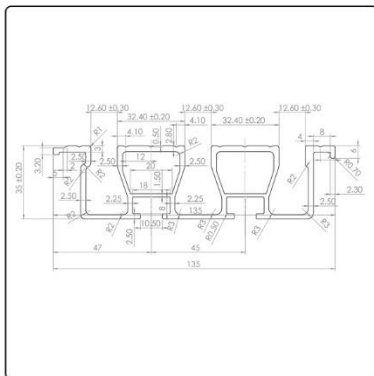

تلسکوپي 3لته / 3Panels Telescopic			
قیمت- ریال / Price	کد محصول / Product Code	طول mm / mm	نوع سیستم / System type
	3929	980	70
	3928	1115	80
	3927	1250	90