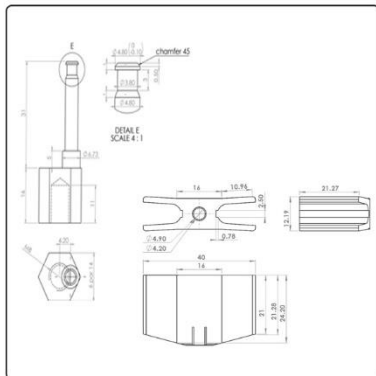

کد کالا: 3979

نام: کفشک پروانه ای کامل کابین سلکوم

Name: Car door shoe sets