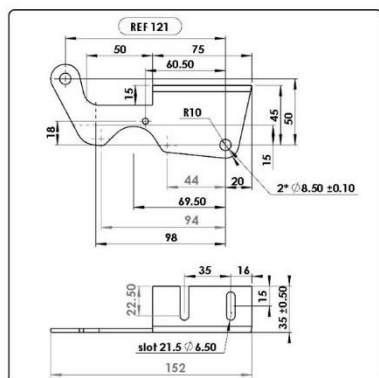

2x External retaining ring 12
4x O-ring 8.5x12x1.8
2x Hex Head Bolt M6x15
2x Serrated Lock Washer M6
2x Washer 6x15x1.5

کد کالا: 3118

نام: پایه دوچرخ چپ و سانترال سلکوم پلاس

Name: Door roller bracket set (Left)