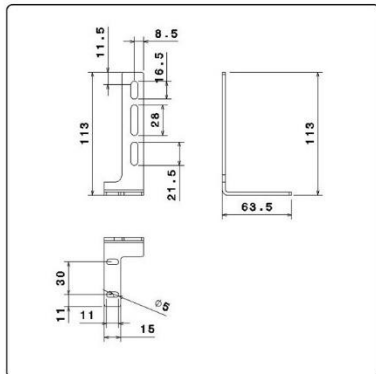

2x Hex Head Bolt M6x15
2x Washer 6x15x1.5

کد کالا: 3122

نام: پایه کنتاکت نری کابین چپ سلکوم پلاس

Name: -