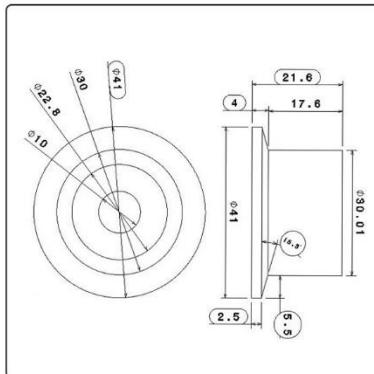

## سلکوم پلاس - Selecom Plus

External retaining ring 10

کد کالا: 3984

نام: فولی موتور سلکوم

Name: Motor pulley

Hexagon thin nuts (din439) M10  
Washer 10x20x2

کد کالا: 3983

نام: فولی هرزگرد سلکوم