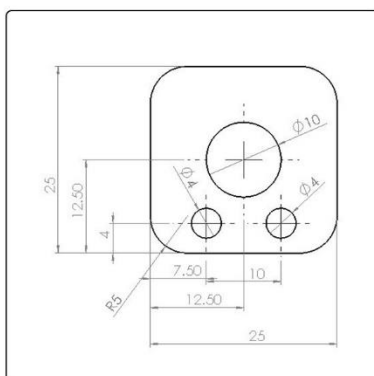

کد کالا: 3163

نام: واشر تنظیم 2 میل ته ته سلکوم پلاس

Name: -