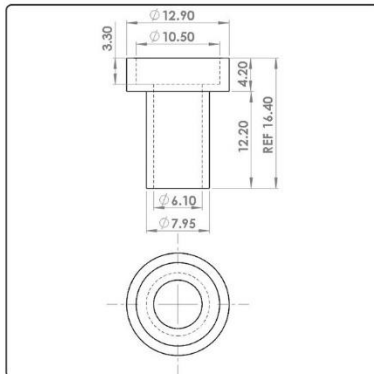

CYLINDER HEAD CAP SCREW M6 X 20
washer boshghabi ajdare M6.

کد کالا: 3989

نام: بوش اتصال شاخک های کمان سلکوم

Name: Skate small bush