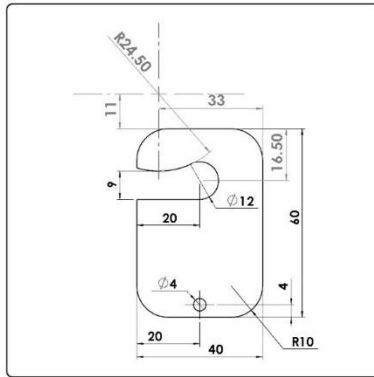

سلکوم پلاس – Selecom Plus

کد کالا: 3160

نام: واشر تنظیم 1 میل سرلته سلکوم پلاس

Name: -