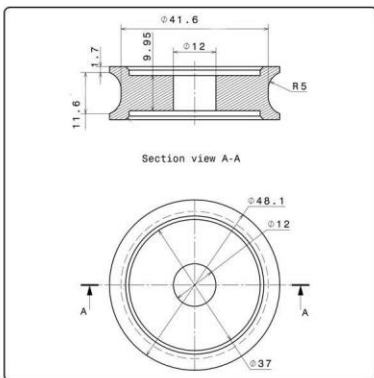

کد کالا: 2111

نام: چرخ اصلی ایکس 7

Name: X7 Hanger roller