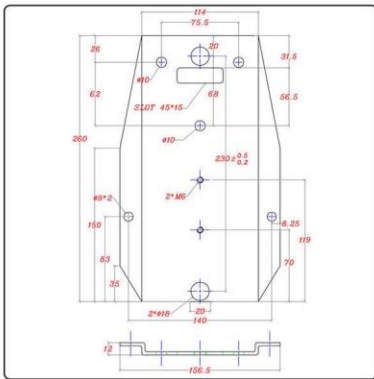

کد کالا: 2120

نام: قاب کمان کامل ایکس 7 - چپ

Name: Skate assembly (Left)