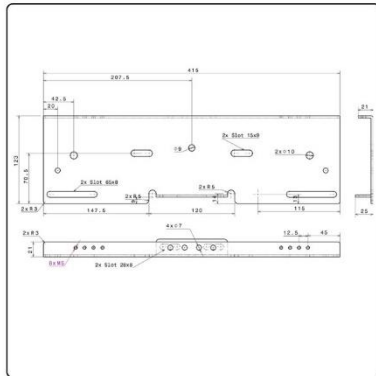

کد کالا: 2147

نام: کفشک پروانه ای کامل ایکس 7

Name: -

کد کالا: 2148

نام: کفشک پروانه ای ایکس 7

Name: -

کد کالا: 2151

نام: صفحه متحرک سایز 100، 110 و 120 ایکس 7

Name: -

کد کالا: 2150

نام: صفحه متحرک سایز 70، 80 و 90 ایکس 7

Name: -

کد کالا: 2138

نام: پین محور سر موتور

Name: -

ایکس ۷ - X7