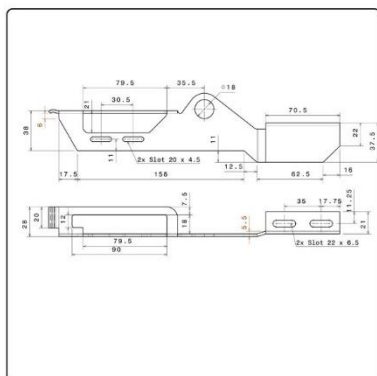

کد کالا: 2130

نام: قفل طبقه ایکس 7 چپ

Name: -