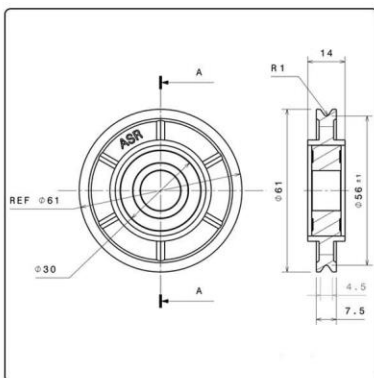

کد کالا: 2114

نام: چرخ سیم بکسل ایکس 7

Name: -