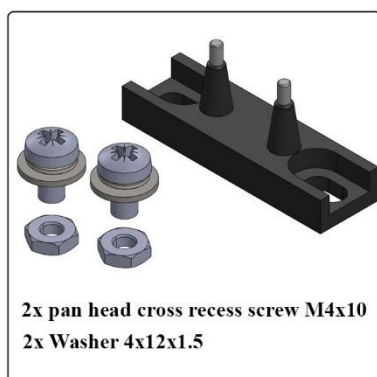

کد کالا: 3939

نام: کنتاکت نری کابین ایکس 7

Name: Male contact