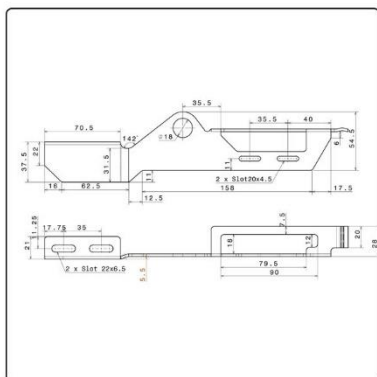

کد کالا: 2129

نام: قفل طبقه ایکس 7 راست

Name: -