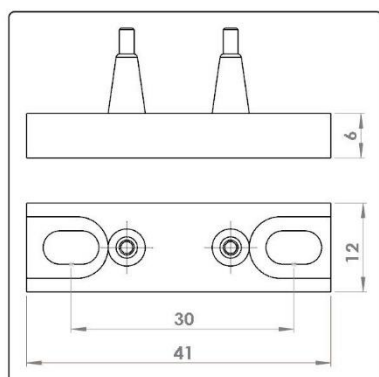

کد کالا: 3939

نام: کنتاکت نری کابین ایکس 7

Name: Male contact