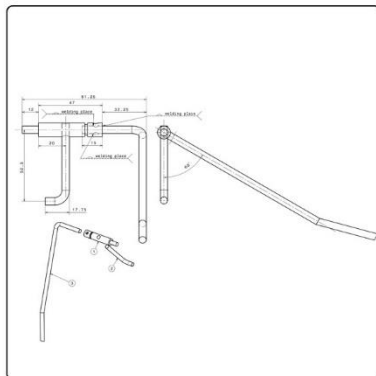

کد کالا: 2153

نام: میله آزاد کننده قفل ایکس 7 - چپ

Name: -