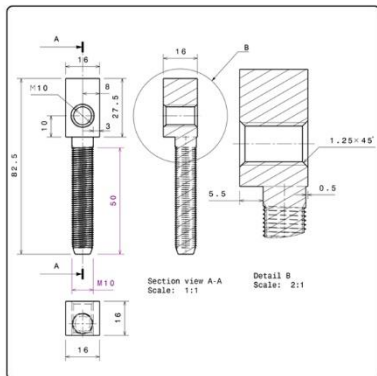

ایکس ۷ - X7

کد کالا: 2124

نام: آویز لته کامل ایکس 7 - طرح سلکومی

Name: -