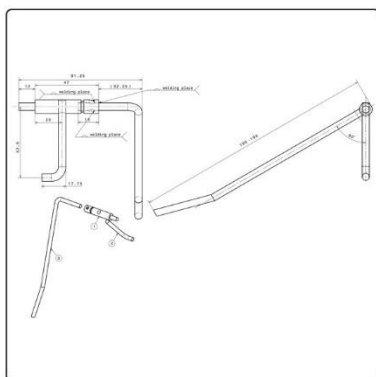

کد کالا: 2152

نام: میله آزاد کننده قفل ایکس 7 - راست

Name: -