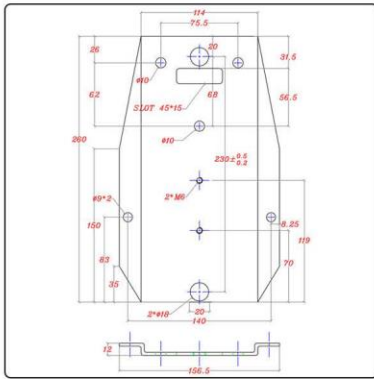

ایکس ۷ - ۷

کد کالا: 2119

نام: قاب کمان کامل ایکس 7 - راست

Name: Skate assembly (Right)