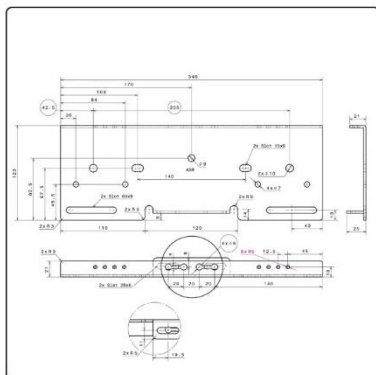

کد کالا: 2147

نام: کفشک پروانه ای کامل ایکس 7

Name: -

کد کالا: 2148

نام: کفشک پروانه ای ایکس 7

Name: -

کد کالا: 2151

نام: صفحه متحرک سایز 100، 110 و 120 ایکس 7

Name: -

کد کالا: 2150

نام: صفحه متحرک سایز 70، 80 و 90 ایکس 7

Name: -

کد کالا: 2138

نام: پین محور سر موتور

Name: -

ایکس ۷ - X7