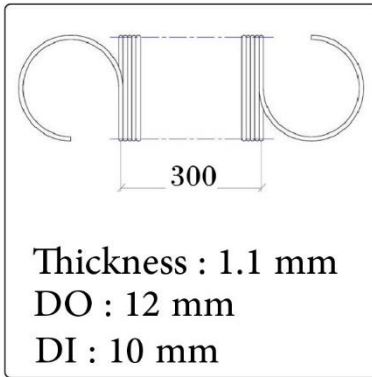

کد کالا: 2147

نام: کفشک پروانه ای کامل ایکس 7

Name: -

کد کالا: 2148

نام: کفشک پروانه ای ایکس 7

Name: -

کد کالا: 2151

نام: صفحه متحرک سایز 100، 110 و 120 ایکس 7

Name: -

کد کالا: 2150

نام: صفحه متحرک سایز 70، 80 و 90 ایکس 7

Name: -

کد کالا: 2138

نام: پین محور سر موتور

Name: -

ایکس ۷ - X7