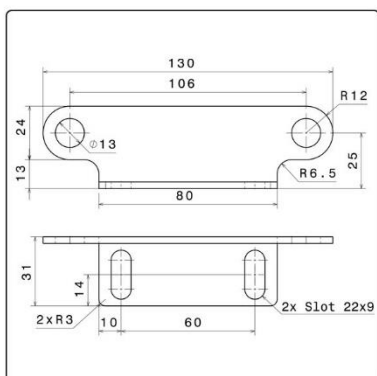

کد کالا: 2127

نام: صفحه دو چرخ ایکس 7

Name: -