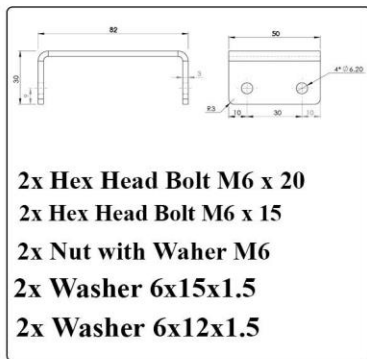

# Sematic – سماتیک

کد کالا: 1329

نام: چرخ سیم بکسل سماتیک - 3 لته

Name: -

کد کالا: 1173

نام: پایه تسمه گیر به کمان اتومات 2 لته تلسکوپی

Name: -

کد کالا: 1174