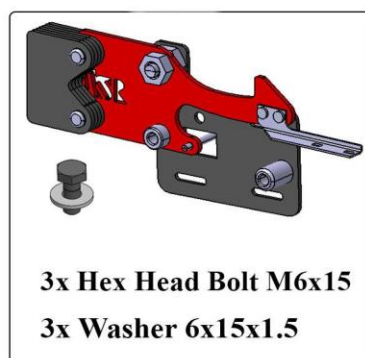

کد کالا: 1123

نام: قفل کامل طبقه راست سوماتیک