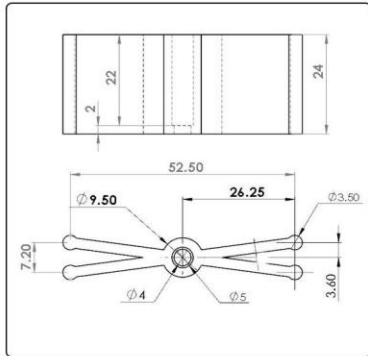

کد کالا: 1119

نام: کفشک پروانه ای سماتیک

Name: Door guide shoes