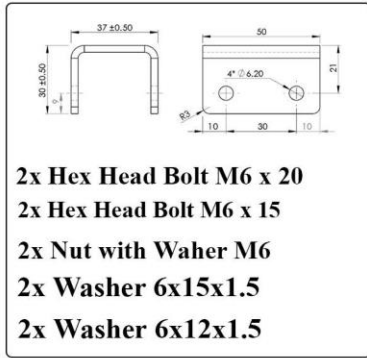

کد کالا: 1173

نام: پایه تسمه گیر به کمان اتومات 2 لته تلسکوپی

Name: -