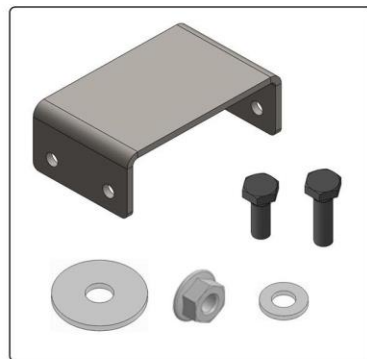

# Sematic – سماتیک

کد کالا: 1329

نام: چرخ سیم بکسل سماتیک - 3 لته

Name: -

کد کالا: 1173

نام: پایه تسمه گیر به کمان اتومات 2 لته تلسکوپی

Name: -

کد کالا: 1174