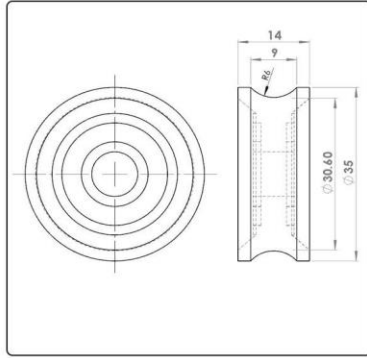

Page: 1-14

Sematic – سماتیک

کد کالا: 1111

نام: چرخ لنگ سماتیک

Name: Eccentric Roller