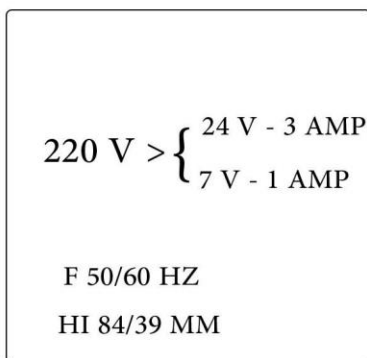

کد کالا: 1170

نام: ترانس 220 ولت به 24 ولت و 7 ولت سماتیک

Name: -