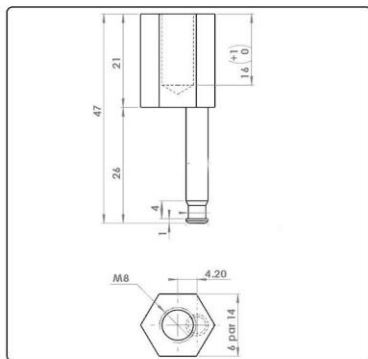

کد کالا: 1996

نام: محور کفشک پروانه ای سماتیک

Name: Guide shoe holder