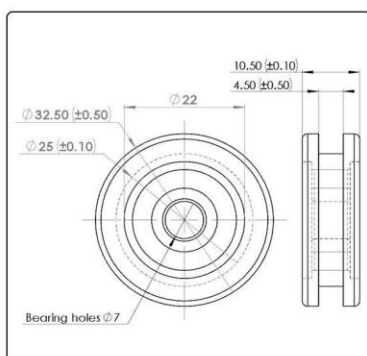

نام: چرخ سیم بکسل سماتیک

Name: Rope roller

کد کالا: 1114

نام: چرخ قفل سماتیک

Name: Door roller

کد کالا: 1115

نام: چرخ کمان اتومات سماتیک

Name: Skate Roller