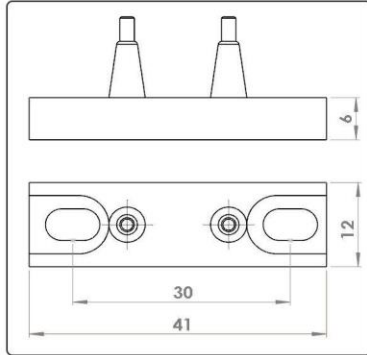

Page: 2-14

سماتیک - Sematic

کد کالا: 3939

نام: کنتاكت نری طبقه و کابین سوماتیک

Name: Male Contact