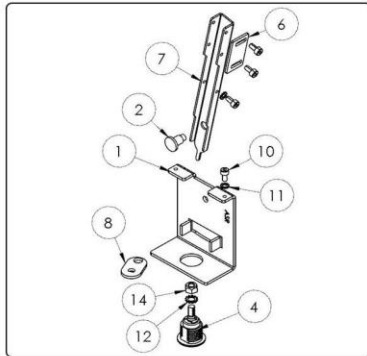

کد کالا: 1127

نام: مجموعه قفل باز کن طبقه راست سماتیک

Name: Emergency release set (Right)