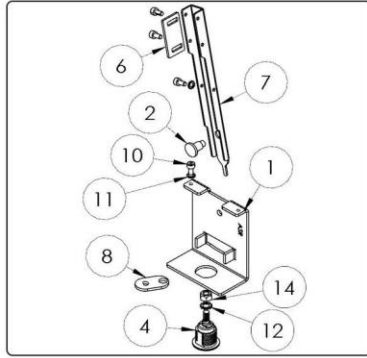

Sematic – سماتیک

کد کالا: 1126

نام: مجموعه قفل باز کن طبقه چپ سماتیک

Name: Emergency door set (Left)