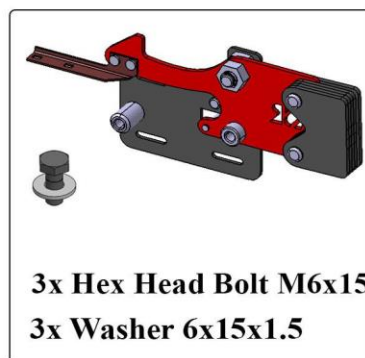

کد کالا: 1122

نام: قفل کامل طبقه چپ سوماتیک