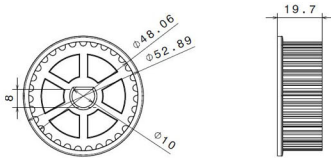

کد کالا: 5116

نام : پولی موتور نیمه سلکوم

Name: Hydra Semi Motor Pulley

کد کالا: 5117

نام : پین تسمه گیر نیمه سلکوم

Name: Hydra Semi Timing Belt Holder