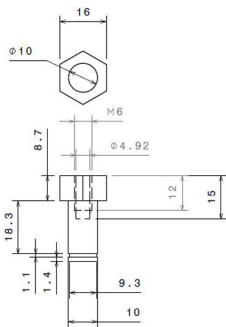

Pu + Cloth
Soundproof
L=2175 mm

برگه راهنمای نصب
نصاب محترم، طول تسمه برحسب نیاز کوتاه گردد.

کد کالا: 5114

نام : تسمه نیمه سلکوم اصلی- ایتالیایی

Name: Hydra Semi Timing Belt original-Italian

مشترک بین سیستم دو لته و سه لته

کد کالا: 5115

نام : پولی هرزگرد نیمه سلکوم

Name: Hydra Semi Dummy Pulley

کد کالا: 5116

نام : پولی موتور نیمه سلکوم

Name: Hydra Semi Motor Pulley

RETAINING RING FOR SHAFT DIN 471- 10

کد کالا: 5117

نام : پین تسمه گیر نیمه سلکوم

Name: Hydra Semi Timing Belt Holder

RETAINING RING FOR SHAFT DIN 471- 10

کد کالا: 3911

نام : پک کابین ارتفاع بلند

Name:

3x Hex Head Bolt M6x70
9x Nut with Washer M6
4x Carriage bolt DIN 603 - 12 x 40
4x Washer 14x28x2
4x Washer 16x40x3
4x HEX NUT M12

4x Carriage bolt DIN 603 - 12 x 40
4x Washer 14x28x2
4x Washer 16x40x3
4x HEX NUT M12

کد کالا: 5935
نام : گونیای نیمه سلکومی چپ
Name:
مشترک بین نیمه سلکوم و سماتیک

کد کالا: 5148
نام : صفحه متحرک کابین نیمه دولته
Name: