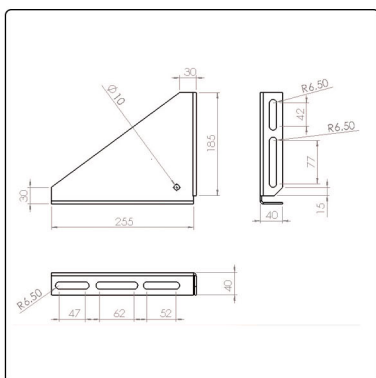

کد کالا: 5935
نام : گونیای نیمه سلکومی چپ
Name:
مشترک بین نیمه سلکوم و سماتیک