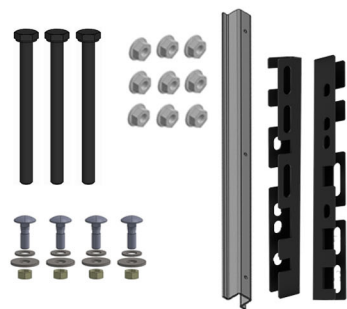

Pu + Cloth
Soundproof
L=2175 mm

برگه راهنمای نصب
نصاب محترم، طول تسمه برحسب نیاز کوتاه گردد.

کد کالا: 5114

نام : تسمه نیمه سلکوم اصلی- ایتالیایی

Name: Hydra Semi Timing Belt original-Italian

مشترک بین سیستم دو لته و سه لته

نام : پین تسمه گیر نیمه سلکوم

Name: Hydra Semi Timing Belt Holder

RETAINING RING FOR SHAFT DIN 471- 10

کد کالا: 3911

نام : پک کابین ارتفاع بلند

Name:

3x Hex Head Bolt M6x70
9x Nut with Washer M6
4x Carriage bolt DIN 603 - 12 x 40
4x Washer 14x28x2
4x Washer 16x40x3
4x HEX NUT M12

سلکوم پلاس نیمه اتوماتیک - Hydra Semi

4x Carriage bolt DIN 603 - 12 x 40
4x Washer 14x28x2
4x Washer 16x40x3
4x HEX NUT M12

کد کالا: 5934
نام : گونیای نیمه سلکومی راست
Name:
مشترک بین نیمه سلکوم و سماتیک

4x Carriage bolt DIN 603 - 12 x 40
4x Washer 14x28x2
4x Washer 16x40x3
4x HEX NUT M12

کد کالا: 5935
نام : گونیای نیمه سلکومی چپ
Name:
مشترک بین نیمه سلکوم و سماتیک

کد کالا: 5148
نام : صفحه متحرک کابین نیمه دولته
Name: