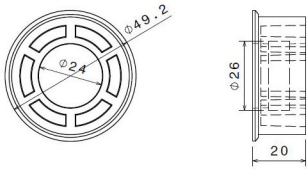

سلکوم پلاس نیمه اتوماتیک - Hydra Semi

Pu + Cloth
Soundproof
L=2175 mm

کد کالا: 5114

نام : تسمه نیمه سلکوم اصلی- ایتالیایی

Name: Hydra Semi Timing Belt original-Italian

مشترک بین سیستم دو لته و سه لته

کد کالا: 5115

نام : پولی هرزگرد نیمه سلکوم

Name: Hydra Semi Dummy Pulley

کد کالا: 5116

نام : پولی موتور نیمه سلکوم

Name: Hydra Semi Motor Pulley

کد کالا: 5117

نام : پین تسمه گیر نیمه سلکوم

Name: Hydra Semi Timing Belt Holder

کد کالا: 3911

نام : پک کابین ارتفاع بلند

Name:

3x Hex Head Bolt M6x70
9x Nut with Washer M6
4x Carriage bolt DIN 603 - 12 x 40
4x Washer 14x28x2
4x Washer 16x40x3
4x HEX NUT M12