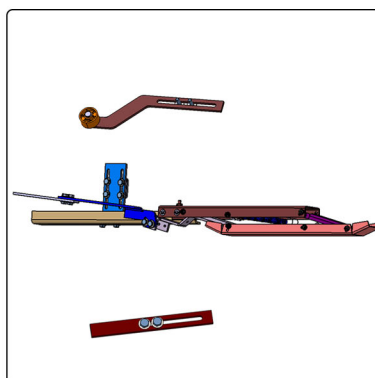

سلکوم پلاس نیمه اتوماتیک - Hydra Semi

برگه راهنمای نصب کم درب بازکن

کد کالا: 5111
نام: کم درب بازکن نیمه اتوماتیک چپ
Name: -

برگه راهنمای نصب کم درب بازکن

کد کالا: 5112
نام: کم درب بازکن نیمه اتوماتیک راست
Name: -

Sensor	Magnet	سنسور
Input voltage	24V AC	ولتاژ ورودی
Motor	24V DC - 50-120 W	موتور
Application	Semi.Auto Elevator door	نوع درب
Control type	PWM	نوع کنترل
Dimensions (mm)	180 x 55 x 82	ابعاد (mm)

یک سال گارانتی

کد کالا: 5936
نام: درایو اچ اس (HS) - نیمه و تمام مگنتی
Name: Drive HS

کد کالا: 5113
نام: موتور کورماس 90 درجه گیربکسی
Name: Motor

کد کالا: 3826
نام: فوم ضربه گیر پشت چسب دار-25 عددی
Name: -

سلکوم پلاس نیمه اتوماتیک - Hydra Semi

Pu + Cloth
Soundproof
L=2175 mm

برگه راهنمای نصب
نصاب محترم، طول تسمه برحسب نیاز کوتاه گردد.

کد کالا: 5114

نام : تسمه نیمه سلکوم اصلی- ایتالیایی

Name: Hydra Semi Timing Belt original-Italian

مشترک بین سیستم دو لته و سه لته