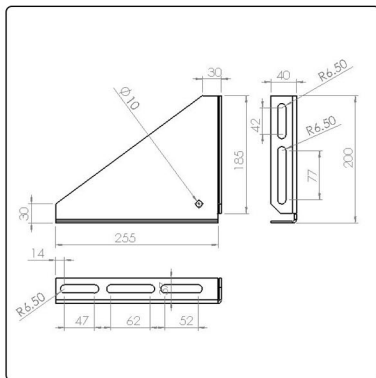

سلکوم پلاس نیمه اتوماتیک - Hydra Semi

کد کالا: 5934
نام : گونیای نیمه سلکومی راست
Name:
مشترک بین نیمه سلکوم و سماتیک