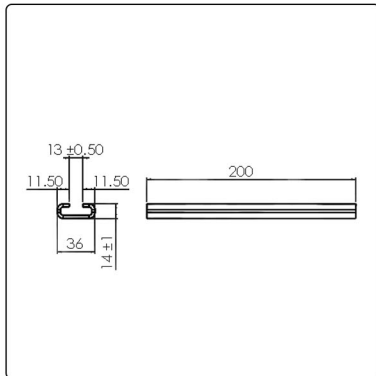

سلکوم پلاس نیمه اتوماتیک - Hydra Semi

کد کالا: 3825

نام : سی شکل کابین

Name: