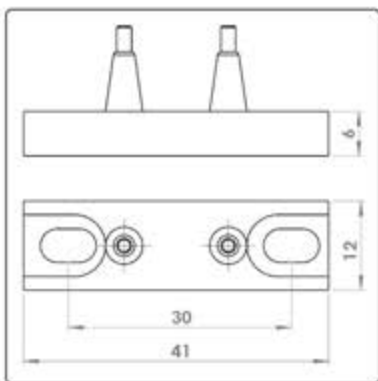

کد کالا: 3939
نام: کنتاکت نری کابین ایکس 7
Name: Male contact