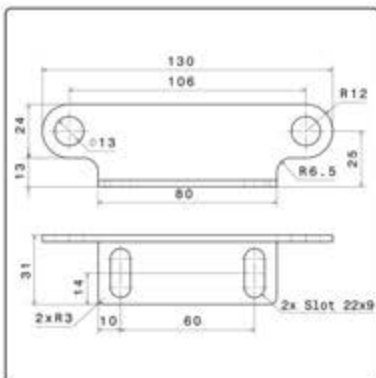

کد کالا: 2127
نام: صفحه دو چرخ ایکس 7
Name: -