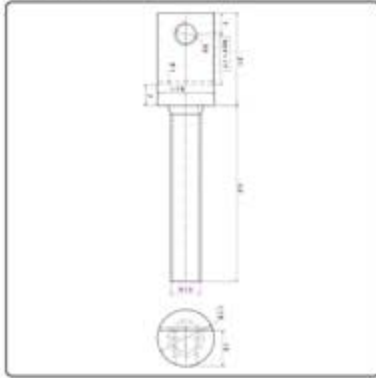

ایکس ۷ - X7

کد کالا: 2124
نام: آویز لته کامل ایکس 7 - طرح سلکومی
Name: -