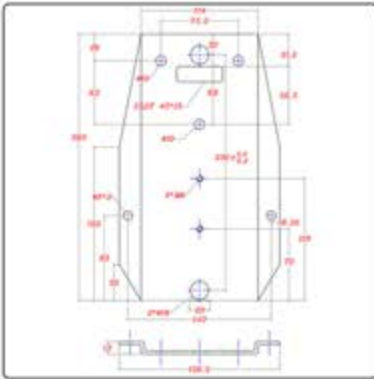

کد کالا: 2120

نام: قاب کمان کامل ایکس 7 - چپ

Name: Skate assembly (Left)