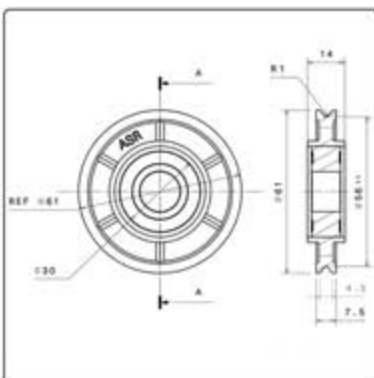

کد کالا: 2114

نام: چرخ سیم بکسل ایکس 7

Name: -