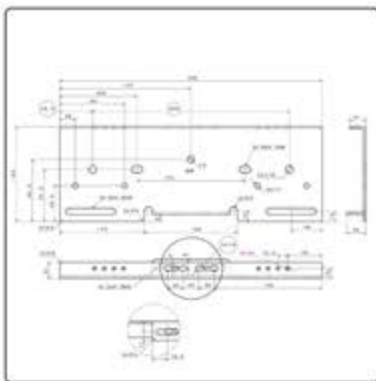

Name: -

کد کالا: 2148

نام: کفشک پروانه ای ایکس 7

Name: -

کد کالا: 2151

نام: صفحه متحرک سایز 100، 110 و 120 ایکس 7

Name: -

کد کالا: 2150

نام: صفحه متحرک سایز 70، 80 و 90 ایکس 7

Name: -

طول: ۱۹۷ میلیمتر
عرض: ۵۱ میلیمتر
ارتفاع: ۳۳ میلیمتر

کد کالا: 2138

نام: پین محور سر موتور

Name: -

ایکس ۷ - X7

کد کالا: 2157

نام: سیم بکسل طبقه و کابین سانترال

Name: -

ایکس ۷ - X7

نام: تسمه ایکس 7 اصلی-ایتالیایی

Name: X7 Timing Belt Original-Italian

قیمت- ریال / Price	کد محصول / Product Code	طول mm / mm Length	نوع سیستم / System type
	2161	2110	70
	2162	2310	80
	2163	2510	90
	2164	2880	100
	2165	3210	110
	2166	3490	120