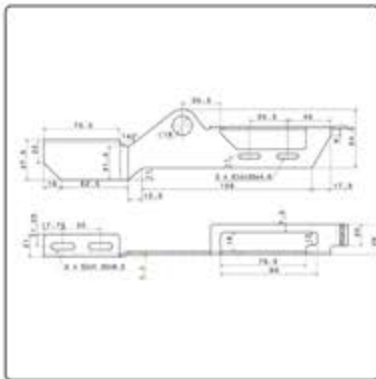

2x pan head cross recess screw M4 x 8
2x Washer 6x15x1.5
2x Hex Head Bolt M6 x 10

کد کالا: 2129
نام: قفل طبقه ایکس 7 راست
Name: -

2x pan head cross recess screw M4 x 8
2x Washer 6x15x1.5
2x Hex Head Bolt M6 x 10

نام: صفحه متحرک سایز 70، 80 و 90 ایکس 7

Name: -

طول: ۱۹۷ میلیمتر
عرض: ۵۱ میلیمتر
ارتفاع: ۳۳ میلیمتر

کد کالا: 2138

نام: پین محور سر موتور

Name: -

ایکس ۷ - X7

کد کالا: 2157