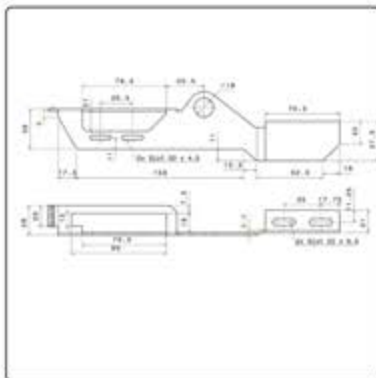

2x pan head cross recess screw M4 x 8
2x Washer 6x15x1.5
2x Hex Head Bolt M6 x 10

کد کالا: 2129
نام: قفل طبقه ایکس 7 راست
Name: -

2x pan head cross recess screw M4 x 8
2x Washer 6x15x1.5
2x Hex Head Bolt M6 x 10

نام: صفحه متحرک سایز 70، 80 و 90 ایکس 7

Name: -

طول: ۱۹۷ میلیمتر
عرض: ۵۱ میلیمتر
ارتفاع: ۳۳ میلیمتر

کد کالا: 2138

نام: پین محور سر موتور

Name: -

ایکس ۷ - X7

کد کالا: 2157