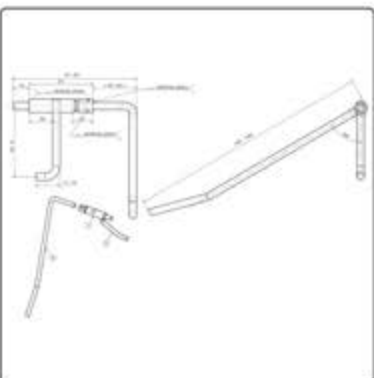

کد کالا: 2152
نام: میله آزاد کننده قفل ایکس 7 - راست
Name: -