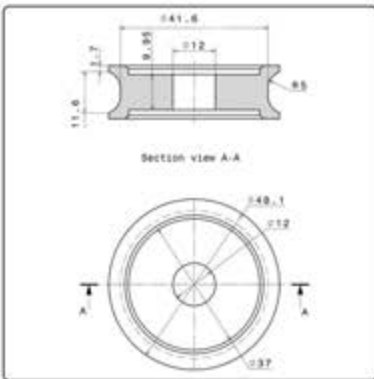

کد کالا: 2111

نام: چرخ اصلی ایکس 7

Name: X7 Hanger roller