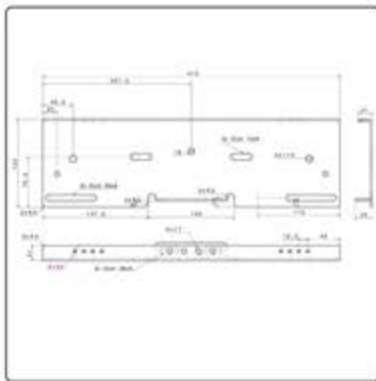

کد کالا: 2151

نام: صفحه متحرک سایز 100، 110 و 120 ایکس 7

Name: -