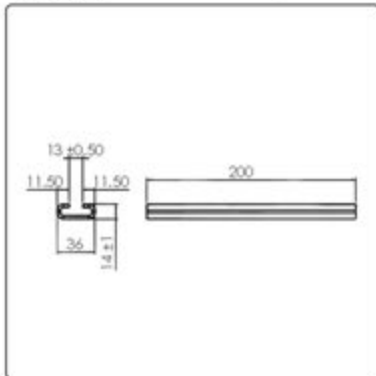

Sensor	Magnet	سنسور
Input voltage	24V AC	ولتاژ ورودی
Motor	24V DC - 50-120 W	موتور
Application	Semi.Auto Elevator door	نوع درب
Control type	PWM	نوع کنترل
Dimensions (mm)	180 x 55 x 82	ابعاد (mm)

یک سال گارانتی

کد کالا: 3825

نام : سی شکل کابین

Name:

کد کالا: 3824

نام : پرده نوری ANT ارتفاع 1/8 متر

Name: Light Curtain-Height:1.8 Meter

کد کالا: 3823

نام : پرده نوری ANT ارتفاع 2 متر