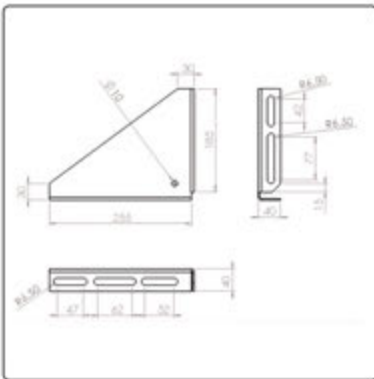

نام : پین تسمه گیر نیمه سلکوم

Name: Hydra Semi Timing Belt Holder

RETAINING RING FOR SHAFT DIN 471- 10

کد کالا: 3911

نام : پک کابین ارتفاع بلند

Name:

3x Hex Head Bolt M6x70
9x Nut with Washer M6
4x Carriage bolt DIN 603 - 12 x 40
4x Washer 14x28x2
4x Washer 16x40x3
4x HEX NUT M12

سلکوم پلاس نیمه اتوماتیک - Hydra Semi

4x Carriage bolt DIN 603 - 12 x 40
4x Washer 14x28x2
4x Washer 16x40x3
4x HEX NUT M12

کد کالا: 5934

نام : گونیای نیمه سلکومی راست

Name:

مشترک بین نیمه سلکوم و سماتیک

4x Carriage bolt DIN 603 - 12 x 40
4x Washer 14x28x2
4x Washer 16x40x3
4x HEX NUT M12