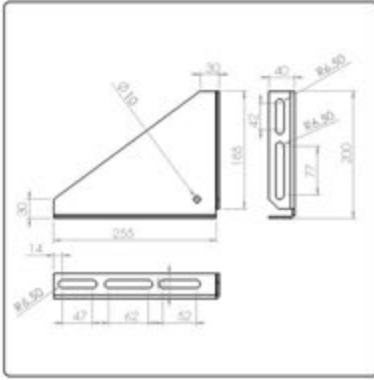

نام : پین تسمه گیر نیمه سلکوم

Name: Hydra Semi Timing Belt Holder

RETAINING RING FOR SHAFT DIN 471- 10

کد کالا: 3911

نام : پک کابین ارتفاع بلند

Name:

3x Hex Head Bolt M6x70
9x Nut with Washer M6
4x Carriage bolt DIN 603 - 12 x 40
4x Washer 14x28x2
4x Washer 16x40x3
4x HEX NUT M12

سلکوم پلاس نیمه اتوماتیک - Hydra Semi

4x Carriage bolt DIN 603 - 12 x 40
4x Washer 14x28x2
4x Washer 16x40x3
4x HEX NUT M12

کد کالا: 5934

نام : گونیای نیمه سلکومی راست

Name:

مشترک بین نیمه سلکوم و سماتیک

4x Carriage bolt DIN 603 - 12 x 40
4x Washer 14x28x2
4x Washer 16x40x3
4x HEX NUT M12