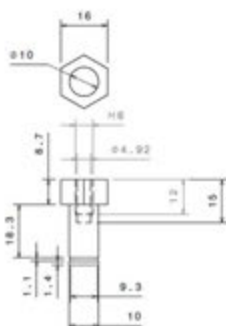

Pu + Cloth
Soundproof
L=2175 mm

برگه راهنمای نصب
نصاب مختصم. طول نسبه بر حسب نیاز
کوتاه گردد.

کد کالا: 5114

نام : تسمه نیمه سلکوم اصلی- ایتالیایی

Name: Hydra Semi Timing Belt original-Italian

مشترک بین سیستم دو لته و سه لته

کد کالا: 5115

نام : پولی هرزگرد نیمه سلکوم

Name: Hydra Semi Dummy Pulley

کد کالا: 5116

نام : پولی موتور نیمه سلکوم

Name: Hydra Semi Motor Pulley

RETAINING RING FOR SHAFT DIN 471- 10

کد کالا: 5117

نام : پین تسمه گیر نیمه سلکوم

Name: Hydra Semi Timing Belt Holder

RETAINING RING FOR SHAFT DIN 471- 10

کد کالا: 3911

نام : پک کابین ارتفاع بلند

Name:

3x Hex Head Bolt M6x70
9x Nut with Washer M6
4x Carriage bolt DIN 603 - 12 x 40
4x Washer 14x28x2
4x Washer 16x40x3
4x HEX NUT M12

سلکوم پلاس نیمه اتوماتیک - Hydra Semi

4x Carriage bolt DIN 603 - 12 x 40
4x Washer 14x28x2
4x Washer 16x40x3
4x HEX NUT M12

کد کالا: 5934

نام : گونیای نیمه سلکومی راست

Name:

مشترک بین نیمه سلکوم و سماتیک

4x Carriage bolt DIN 603 - 12 x 40
4x Washer 14x28x2
4x Washer 16x40x3
4x HEX NUT M12